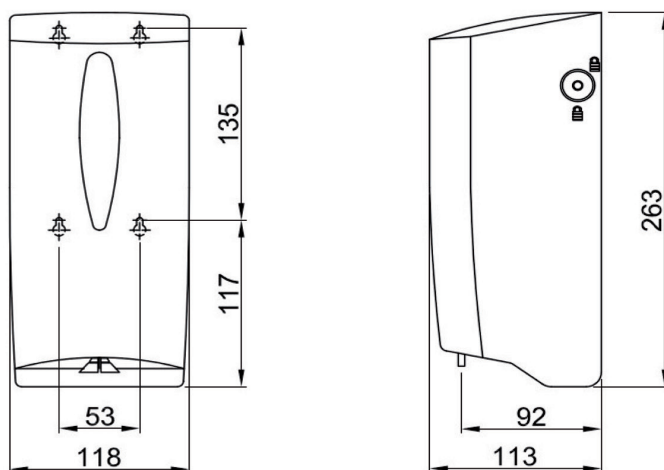

Seifenspender HARDY-Sen-0.8

Kunststoff

Blinox-Seifenspender HARDY-Sen-0.8

aus schlagfestem Kunststoff

berührungslose Bedienung, Batteriebetrieb (6x AA-Batterien 1,5V bauseits), zur Wandmontage,

Innenbehälter nachfüllbar, Füllmenge 800ml, mit Füllstandsanzeige

mit Spezialschlüssel abschließbar

Universalseifenspender für Flüssigseifen aller Art, Handwaschlotion und antiseptischen Seifen.

von oben befüllbar

Material Kunststoff	Farbe weiß		
Bezeichnung	B x H x T in mm	Artikel-Nr.	
Seifenspender HARDY-Sen-0.8	118 x 263 x 113	840381	
LOGGERE		BLINOX	