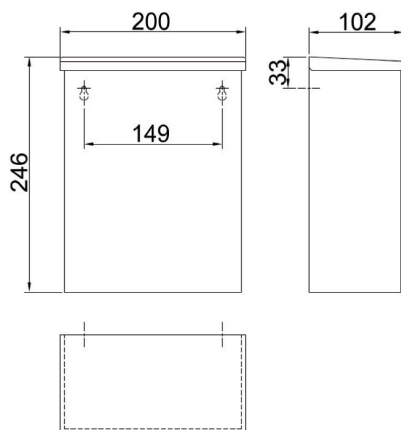

Hygiene-Abfallbehälter TRADI / PROFI

mit Deckel

TRADI