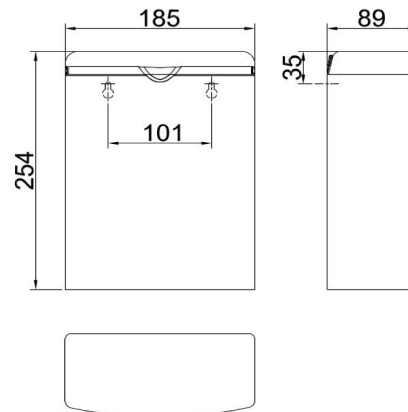

## Hygiene-Abfallbehälter mit Deckel Modell TRADI

aus Edelstahl,  
Oberfläche matt gebürstet  
zur Wandmontage mit Klappdeckel,  
4,0l Fassungsvermögen

## Hygiene-Abfallbehälter mit Deckel Modell PROFI

aus Edelstahl, mit leicht gewölbtem Korpus  
und gerundeten Kanten  
Oberfläche matt gebürstet  
zur Wandmontage mit Klappdeckel,  
3,5l Fassungsvermögen

Material nichtrostender Stahl	Werkstoff-Nr. 1.4301	Materialdicke 0,8 mm	Oberfläche gebürstet
<b>Bezeichnung</b>	<b>B x H x T in mm</b>		<b>Artikel-Nr.</b>
Hygiene-Abfallbehälter TRADI	200 x 246 x 102		840366
Hygiene-Abfallbehälter PROFI	185 x 254 x 89		840367