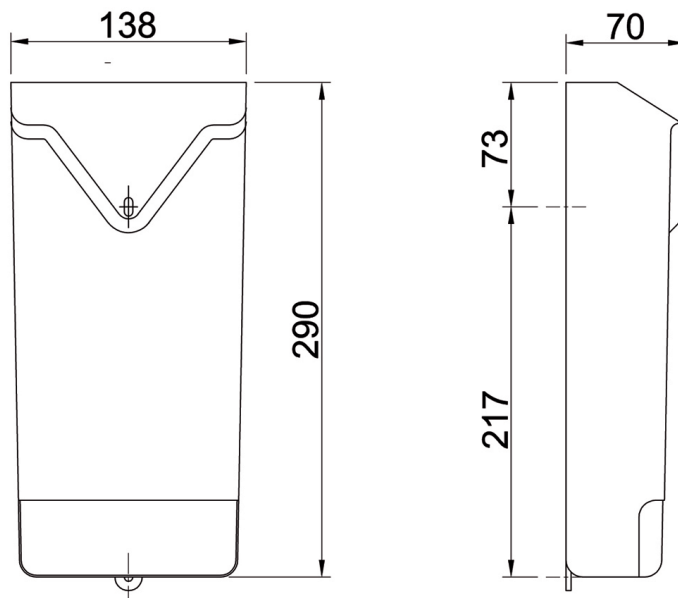

Hygienebeutelspender HARDY

Kunststoff

Hygienbeutelspender-HARDY

Kunststoff-weiss
zur Wandmontage
für Papier-Hygienebeutel
Maße 138 x 290 x 70mm B x H x T

Modell	Beschreibung	B x H x T in mm	Artikel-Nr.	
Hygienebeutelspender HARDY	Kunststoff weiß	138 x 290 x 70	840365	