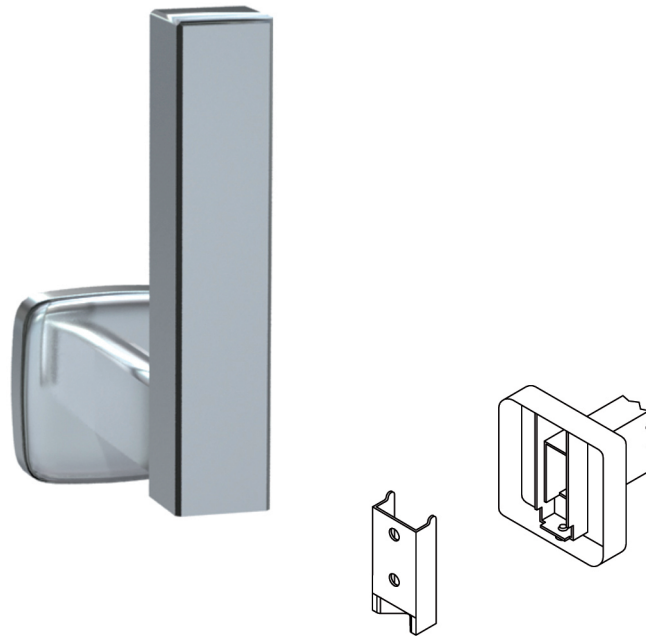

WC Reseverollenhalter ONLY II

WC-Reserverollenhalter ONLY II

Edelstahl für 1 WC-Rolle
zur verdeckten Wandmontage
wahlweise poliert (P)
oder matt (M)
mit Montageflansch 51 x 51 mm

Material nichtrostender Stahl			Oberfläche poliert / matt
Bezeichnung	B x H x T in mm	Artikel-Nr.	
WC Reseverollenhalter ONLY II-P - poliert	51 x 140 x 51	840362	
WC Reseverollenhalter ONLY II-M matt	102 x 51 x 51	840363	

LOGGERE

BLINOX