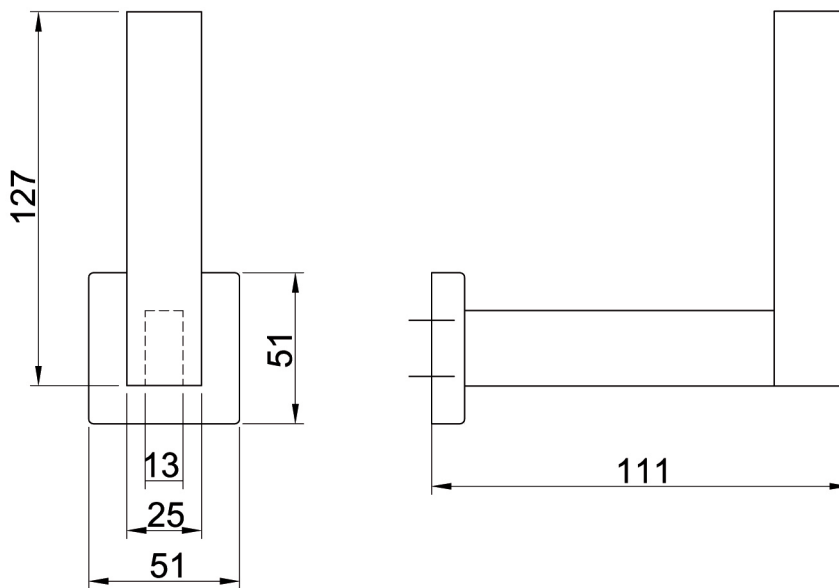

WC Reseverollenhalter ONLY II

WC-Reserverollenhalter ONLY II

Edelstahl für 1 WC-Rolle
zur verdeckten Wandmontage
wahlweise poliert (P)
oder matt (M)
mit Montageflansch 51 x 51 mm

Material nichtrostender Stahl			Oberfläche poliert / matt
Bezeichnung	B x H x T in mm	Artikel-Nr.	
WC Reseverollenhalter ONLY II-P - poliert	51 x 140 x 51	840362	
WC Reseverollenhalter ONLY II-M matt	102 x 51 x 51	840363	