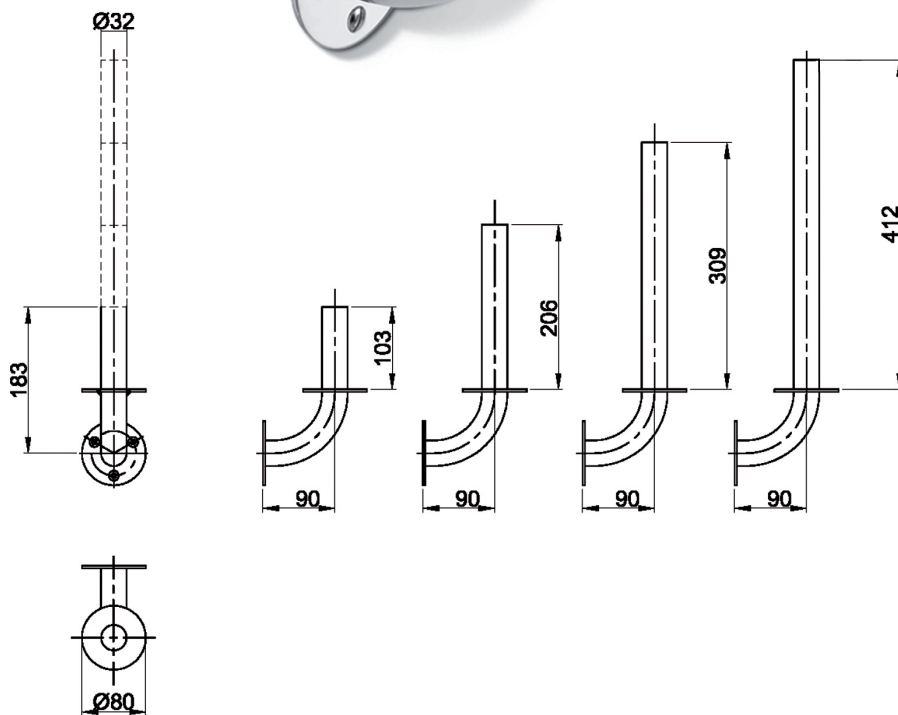

# WC-Ersatzrollenhalter ONLY

## WC-Ersatzrollenhalter Only

WC-Papierrollen

(Anzahl der WC-Papierrollen siehe Art.-Nr.)

Werkstoff 1.4301, matt geschliffen,

zur Wandmontage mittels Wandflansch (Ø) 80 mm

Material nichtrostender Stahl	Werkstoff-Nr. 1.4301		Oberfläche matt geschliffen
<b>Modell</b>		<b>Ø x H</b>	<b>Artikel-Nr.</b>
WC - Ersatzrollenhalter ONLY 1 Rolle		32 x 163	840358
WC - Ersatzrollenhalter ONLY 2 Rollen		32 x 286	840359
WC - Ersatzrollenhalter ONLY 3 Rollen		32 x 389	840360
WC - Ersatzrollenhalter ONLY 4 Rollen		32 x 492	840361