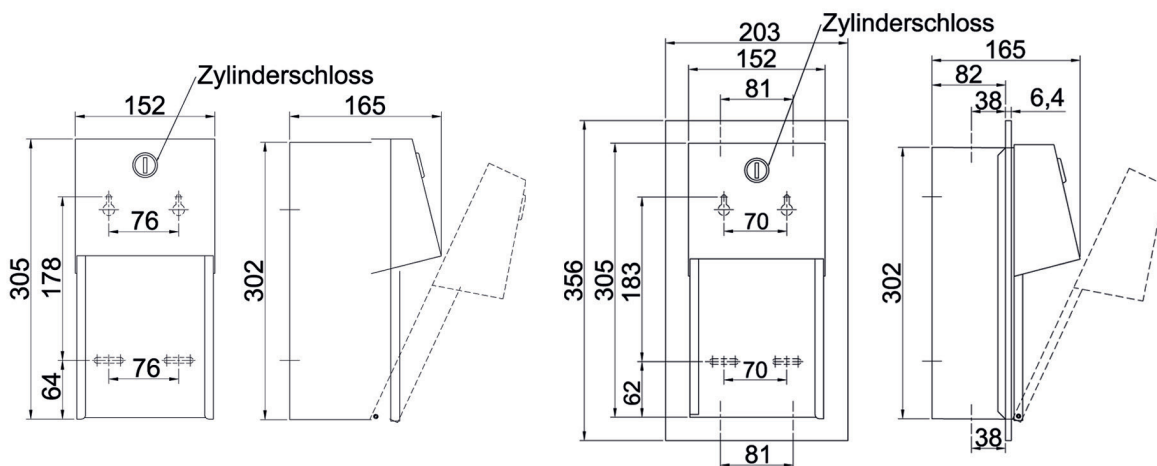

Doppel-WC-Papierrollenhalter TRADI

Doppel-WC Papierrollenhalter
TRADI-AP

Doppel-WC Papierrollenhalter
TRADI-UP

erforderliche Wandaussparung
159 x 311 x 66mm B x H x T

Doppel-WC-Papierrollenhalte TRADI

zur Wandmontage (AP) bzw. Unterputzmontage (UP)
für zwei Rollen bis zu 135 mm Durchmesser.

Die obere Rolle fällt automatisch runter, wenn die untere Rolle aufgebraucht ist.

Gehäuse und Mechanismus aus Edelstahl.

Diebstahlsichere Spindeln.

| Material nichtrostender Stahl | Werkstoff-Nr. 1.4301 | Materialdicke 0,8mm | Oberfläche gebürstet |
|---------------------------------------|-------------------------|------------------------|-------------------------|
| Bezeichnung | | B x H x T in mm | Artikel-Nr. |
| Doppel-WC-Papierrollenhalter-TRADI-AP | | 152 x 305 x 165 | 840356 |
| Doppel-WC-Papierrollenhalter-TRADI-UP | | 203 x 356 x 165 | 840357 |