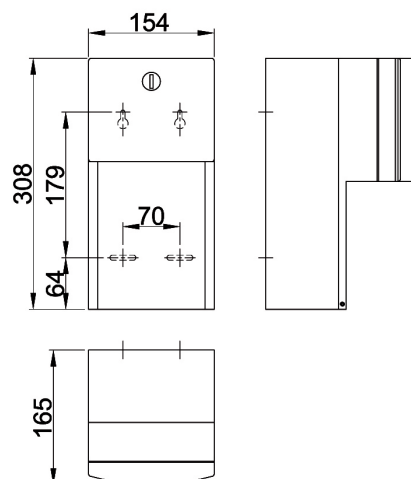

Doppel-WC-Papierrollenhalter PROFI

PROFI-UP

PROFI-AP

Doppel-WC-Papierrollenhalter-PROFI

aus Edelstahl, Oberfläche matt gebürstet

wahlweise zur Aufputzmontage (AP) oder zur Unterputzmontage (UP)

für zwei Rollen bis zu 135 mm Durchmesser

Die obere Rolle fällt automatisch runter, wenn die untere Rolle aufgebraucht ist.

Gehäuse und Mechanismus aus Edelstahl.

Diebstahlsichere Spindeln

erforderliche Wandaussparung bei (UP): 154 x 308 x 86mm B x H x T

| | | | |
|---|-------------------------|-------------------------|-------------------------|
| Material nichtrostender Stahl | Werkstoff-Nr. 1.4301 | Materialdicke 0,8 mm | Oberfläche gebürstet |
| Bezeichnung | B x H x T in mm | Artikel-Nr. | |
| Doppel-WC-Papierrollenhalter PROFI-AP - Aufputz | 154 x 308 x 165 | 840354 | |
| Doppel-WC-Papierrollenhalter PROFI-UP - Unterputz | 205 x 356 x 165 | 840355 | |