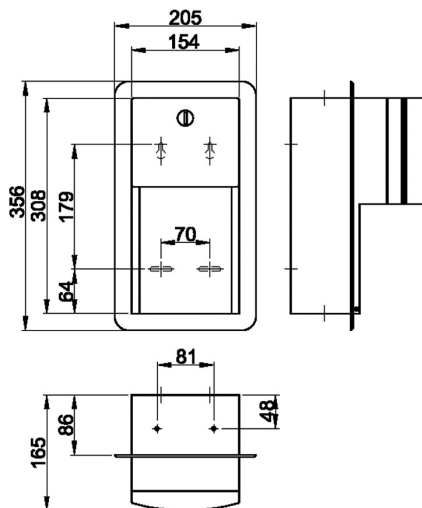

Doppel-WC-Papierrollenhalter PROFI

PROFI-UP

PROFI-AP

Doppel-WC-Papierrollenhalter-PROFI

aus Edelstahl, Oberfläche matt gebürstet

wahlweise zur Aufputzmontage (AP) oder zur Unterputzmontage (UP)

für zwei Rollen bis zu 135 mm Durchmesser

Die obere Rolle fällt automatisch runter, wenn die untere Rolle aufgebraucht ist.

Gehäuse und Mechanismus aus Edelstahl.

Diebstahlsichere Spindeln

erforderliche Wandaussparung bei (UP): 154 x 308 x 86mm B x H x T

| | | | |
|---|-------------------------|-------------------------|-------------------------|
| Material nichtrostender Stahl | Werkstoff-Nr. 1.4301 | Materialdicke 0,8 mm | Oberfläche gebürstet |
| Bezeichnung | B x H x T in mm | Artikel-Nr. | |
| Doppel-WC-Papierrollenhalter PROFI-AP - Aufputz | 154 x 308 x 165 | 840354 | |
| Doppel-WC-Papierrollenhalter PROFI-UP - Unterputz | 205 x 356 x 165 | 840355 | |