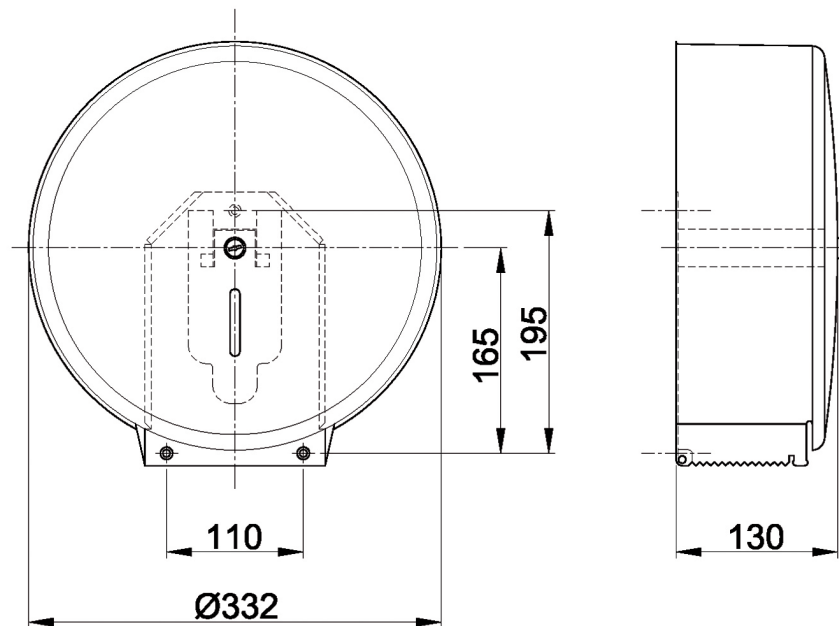

WC-Jumbo-Rollenhalter ONLY

ONLY-E

ONLY-W

WC-Jumbo-Rollenhalter-ONLY

wahlweise aus Edelstahl matt gebürstet oder Stahl weiß beschichtet
 rund zur Wandmontage
 für 1 Jumborolle bis zu 320 mm Durchmesser
 Kerndurchmesser 42mm
 mit Füllstandsanzeigeschlitz
 mit Zylinderschloss verschließbar
 mit 2 gezackten Abrisskanten
 Materialdicke 0,8mm
 inkl. Befestigungsmaterial

Bezeichnung	Bezeichnung	B x H x T in mm	Artikel-Nr.	
WC-Jumbo-Rollenhalter ONLY-E	Edelstahl. matt gebürstet	332 x 341 x 130	840348	
WC-Jumbo-Rollenhalter ONLY-W	Stahl, weiß beschichtet	332 x 341 x 130	840349	