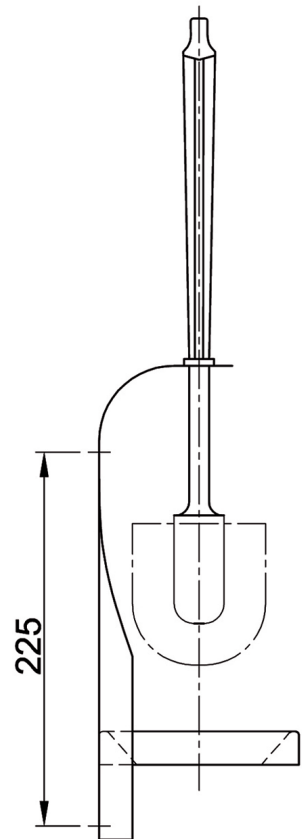

## WC - Bürstengarnitur ONLY

zur Wandmontage  
mit Wasserauffangschale Ø 120 mm  
mit weißer Kunststoff - WC - Bürste  
Gesamthöhe mit Bürste 494 mm

Material nichtrostender Stahl	Werkstoff-Nr. 1.4301	Materialdicke 1,0 mm	Oberfläche geschliffen bzw. pulverbeschichtet weiss
<b>Modell</b>			<b>Artikel-Nr.</b>
WC Bürstengarnitur ONLY			840346
Ersatzbürste			840347