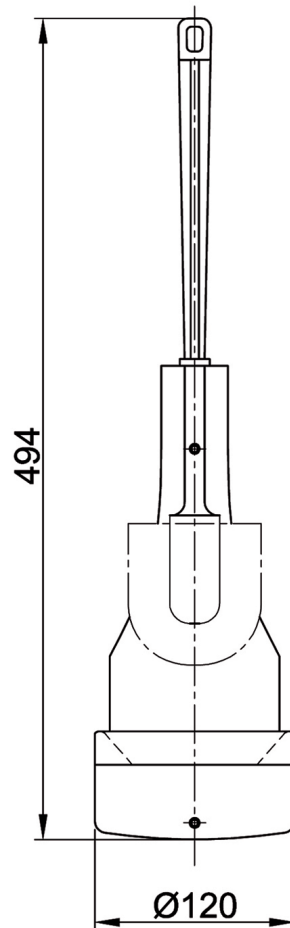

## WC - Bürstengarnitur ONLY

zur Wandmontage  
mit Wasserauffangschale Ø 120 mm  
mit weißer Kunststoff - WC - Bürste  
Gesamthöhe mit Bürste 494 mm

Material nichtrostender Stahl	Werkstoff-Nr. 1.4301	Materialdicke 1,0 mm	Oberfläche geschliffen bzw. pulverbeschichtet weiss
<b>Modell</b>			<b>Artikel-Nr.</b>
WC Bürstengarnitur ONLY			840346
Ersatzbürste			840347