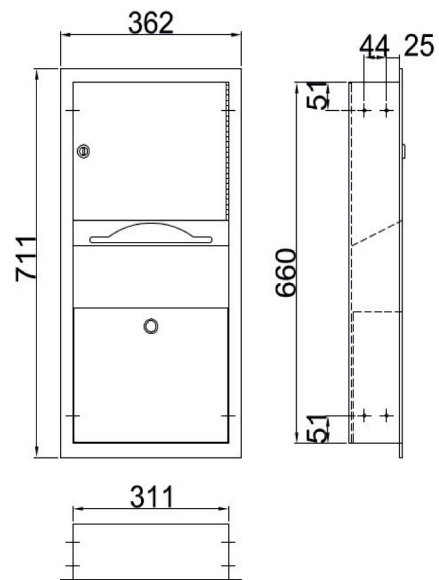

# Kombi-TRADI-475-8

Papierhandtuchspender-Abfallbehälter - Kombi

**TRADI-475-8-AP**

**TRADI-475-8-UP**

## Papierhandtuchspender-Abfallbehälter-Kombi-TRADI-475-8

wahlweise zur Aufputz- oder Unterputz-Montage

mit rechts angeschlagener stabiler doppelwandiger Tür mit interner Faserkernplatte (6mm)

mit stabilem durchgehendem Scharnierband, mit Zylinderschloß verschließbar

für bis zu **475 Papierhandtücher**

mit einem Abfallbehälter **8 Liter**

erforderliche Wandaussparung bei Unterputzmontage (-UP)

320 x 670 x 102mm B x H x T

Material nichtrostender Stahl	Werkstoff-Nr. 1.4301	Materialdicke 0,8 mm	Oberfläche gebürstet
<b>Bezeichnung</b>	<b>B x H x T in mm</b>	<b>Artikel-Nr.</b>	
Papierhandtuchspender-Abfallbehälter-Kombi-TRADI-475-8-AP	362 x 711 x 108	840342	
Papierhandtuchspender-Abfallbehälter-Kombi-TRADI-475-8-UP	362 x 711 x 108	840343	