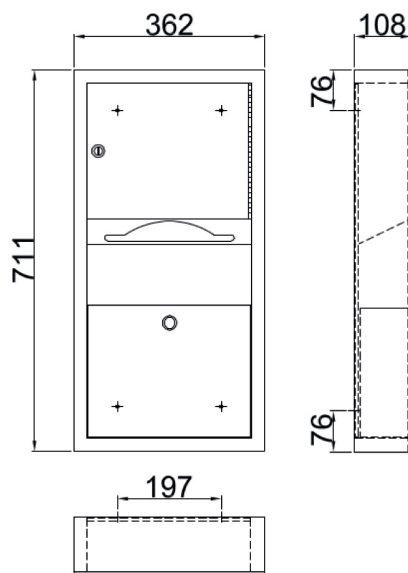

# Kombi-TRADI-475-8

Papierhandtuchspender-Abfallbehälter - Kombi

**TRADI-475-8-AP**

**TRADI-475-8-UP**

## Papierhandtuchspender-Abfallbehälter-Kombi-TRADI-475-8

wahlweise zur Aufputz- oder Unterputz-Montage

mit rechts angeschlagener stabiler doppelwandiger Tür mit interner Faserkernplatte (6mm)

mit stabilem durchgehendem Scharnierband, mit Zylinderschloß verschließbar

für bis zu **475 Papierhandtücher**

mit einem Abfallbehälter **8 Liter**

erforderliche Wandaussparung bei Unterputzmontage (-UP)

320 x 670 x 102mm B x H x T

Material nichtrostender Stahl	Werkstoff-Nr. 1.4301	Materialdicke 0,8 mm	Oberfläche gebürstet
<b>Bezeichnung</b>	<b>B x H x T in mm</b>	<b>Artikel-Nr.</b>	
Papierhandtuchspender-Abfallbehälter-Kombi-TRADI-475-8-AP	362 x 711 x 108	840342	
Papierhandtuchspender-Abfallbehälter-Kombi-TRADI-475-8-UP	362 x 711 x 108	840343	