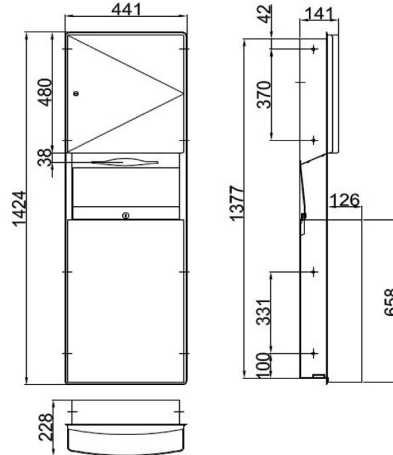

Kombi-PROFI-800-56

Papierhandtuchspender- Abfallbehälter

PROFI-800-58-AP

PROFI-800-58-UP

Papierhandtuchspender-Abfallbehälter-Kombi-PROFI-800-56

aus Edelstahl, Oberfläche matt gebürstet, wahlweise zur Aufputzmontage (-AP) oder zur Unterputzmontage (-UP)

mit rechts angeschlagener stabiler Tür mit gerundeten Kanten, mit

verdecktem, stabilem, durchgehendem Scharnierband, mit Zylinderschloß verschließbar, Materialdicke 0,8mm für bis zu 800 Papierhandtücher , mit einem Abfallbehälter mit einer Aufnahmekapazität von 56

Liter **erforderliche Wandaussparung bei (UP):** 397 x 1381 x 102mm B x H x T

Material nichtrostender Stahl	Werkstoff-Nr. 1.4301	Materialdicke 0,8 mm	Oberfläche gebürstet
Bezeichnung	B x H x T in mm		Artikel-Nr.
Kombi-PROFI-800-56-AP	448 x 1430 x 234		840340
Kombi-PROFI-800-56-UP	441 x 1424 x 228		840341