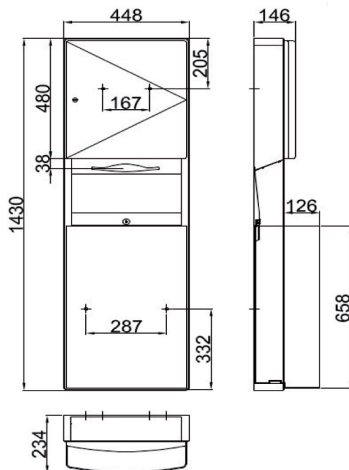

Kombi-PROFI-800-56

Papierhandtuchspender- Abfallbehälter

PROFI-800-58-AP

PROFI-800-58-UP

Papierhandtuchspender-Abfallbehälter-Kombi-PROFI-800-56

aus Edelstahl, Oberfläche matt gebürstet, wahlweise zur Aufputzmontage (-AP) oder zur Unterputzmontage (-UP)

mit rechts angeschlagener stabiler Tür mit gerundeten Kanten, mit

verdecktem, stabilem, durchgehendem Scharnierband, mit Zylinderschloß verschließbar, Materialdicke 0,8mm für bis zu 800 Papierhandtücher , mit einem Abfallbehälter mit einer Aufnahmekapazität von 56

Liter **erforderliche Wandaussparung bei (UP):** 397 x 1381 x 102mm B x H x T

Material nichtrostender Stahl	Werkstoff-Nr. 1.4301	Materialdicke 0,8 mm	Oberfläche gebürstet
Bezeichnung	B x H x T in mm		Artikel-Nr.
Kombi-PROFI-800-56-AP	448 x 1430 x 234		840340
Kombi-PROFI-800-56-UP	441 x 1424 x 228		840341