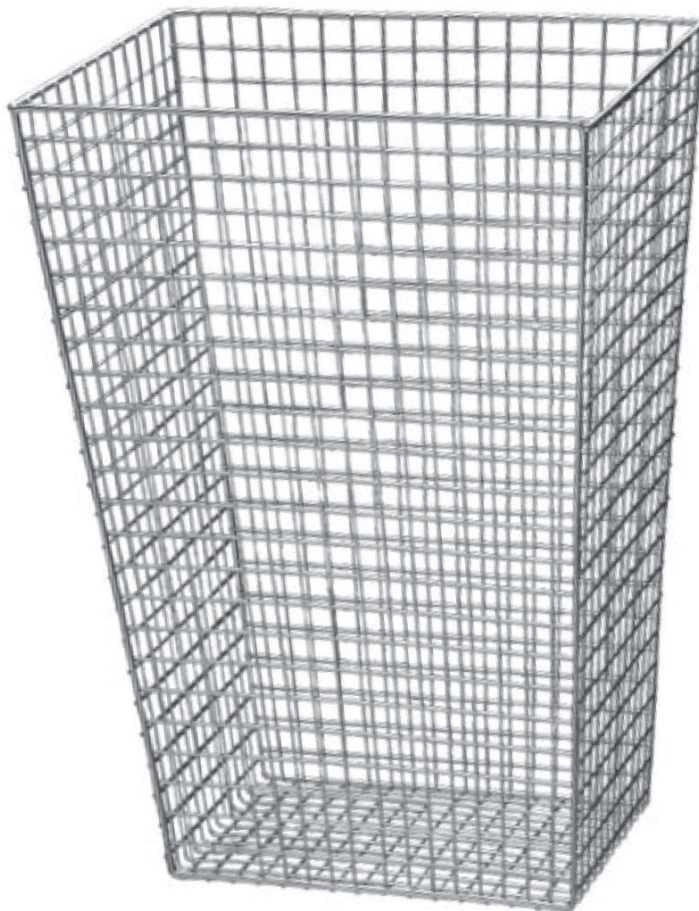

Drahtgitterkörbe

inklusive Befestigungsmaterial

Modell	Bezeichnung	B x H x T in mm	Artikel-Nr.	
AK-15-E	15 Liter Stahldraht weiß beschichtet	290 x 385 x 130	840329	
AK-15-P	15 Liter Edelstahldraht poliert	290 x 385 x 130	840330	
AK-30-E	30 Liter Edelstahldraht poliert	320 x 380 x 250	840331	
AK-30-P	30 Liter Edelstahldraht weiß	320 x 380 x 250	840332	
AK-47-P	47 Liter Stahldraht weiß beschichtet	340 x 540 x 260	840333	
AK-47-E	47 Liter Edelstahldraht poliert	340 x 540 x 260	840334	
AK-54-E	54 Liter Edelstahldraht poliert	320 x 635 x 260	840335	
AK-54-P	54 Liter Edelstahldraht weiß	320 x 635 x 260	840336	
AK-60-P	60 Liter Stahldraht weiß beschichtet	400 x 630 x 270	840337	
AK-60-P	60 Liter Edelstahldraht poliert	400 x 630 x 270	840338	
AK-74-E	74 Liter Edelstahldraht poliert	440 x 600 x 350	840339	