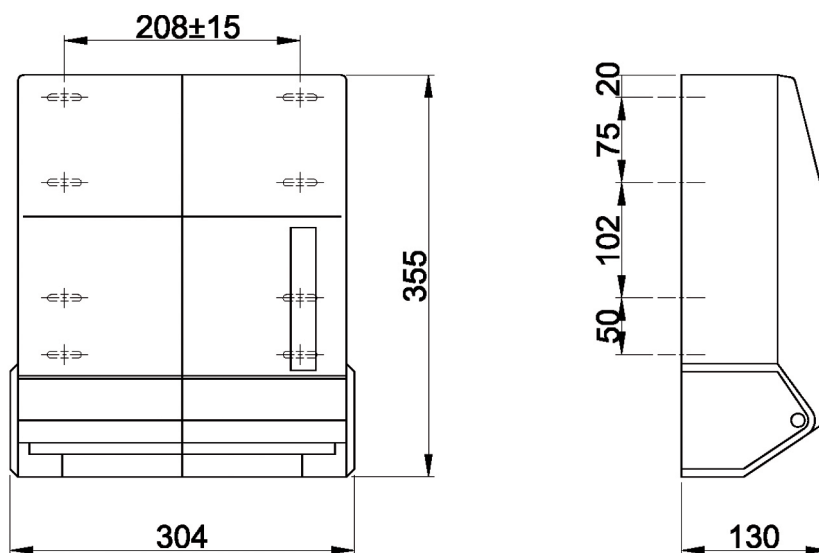

Papierhandtuchspender HARDY

Kunststoff

Papierhandtuchspender HARDY

Material:Kunststoff-weiss

zur Wandmontage

für bis zu 600 Papierhandtücher

mit Sichtfenster für Füllstandsanzeige

mit Zylinderschloss verschließbar

Bezeichnung	B x H x T in mm	Artikel-Nr.	
Papierhandtuchspender HARDY	304 x 355 x 130	840322	

LOGGERE

BLINOX