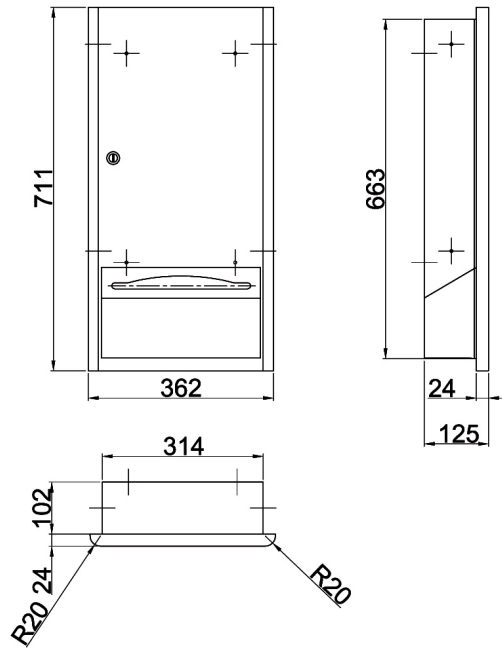

## Papierhandtuchspender PROFI-800-UP

Unterputzmontage

mit rechts angeschlagener stabiler Tür mit gerundeten Kanten

mit verdecktem, stabilem, durchgehendem Scharnierband

mit Zylinderschloß verschließbar, Materialdicke 1,6 mm

für bis zu 800 Papierhandtücher nach unten in Bedienmulde entnehmbar

erforderliche Wandaussparung: 324 x 673 x 102 mm B x H x T

|   |                         |                         |                         |
|---|-------------------------|-------------------------|-------------------------|
| Material<br>nichtrostender Stahl                    | Werkstoff-Nr.<br>1.4301 | Materialdicke<br>1,6 mm | Oberfläche<br>gebürstet |
| <b>Bezeichnung</b>                                  |                         | <b>B x H x T in mm</b>  | <b>Artikel-Nr.</b>      |
| Papierhandtuchspender-PROFI-800-UP Unterputzmontage |                         | 362 x 711 x 125         | 840320                  |