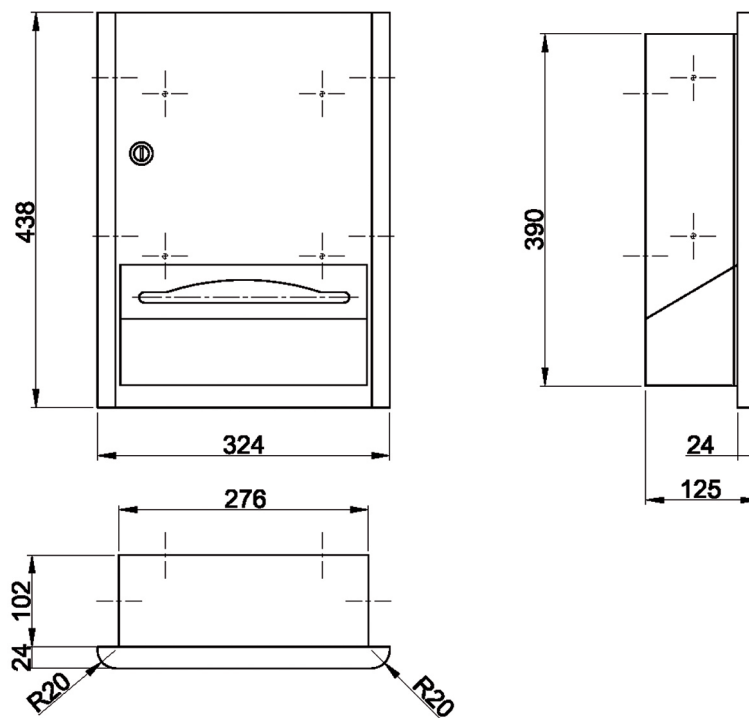

## Papierhandtuchspender PROFI-475-UP

Unterputzmontage

mit rechts angeschlagener stabiler Tür mit gerundeten Kanten

mit verdecktem, stabilem, durchgehendem Scharnierband

mit Zylinderschloß verschließbar, Materialdicke 1,6mm

für bis zu 475 Papierhandtücher nach unten in Bedienmulde entnehmbar

erforderliche Wandaussparung: 286 x 400 x 102mm B x H x T

Material nichtrostender Stahl	Werkstoff-Nr. 1.4301	Materialdicke 1,6 mm	Oberfläche gebürstet
<b>Bezeichnung</b>		<b>B x H x T in mm</b>	<b>Artikel-Nr.</b>
Papierhandtuchspender-PROFI-475-UP Unterputzmontage		324 x 438 x 125	840319