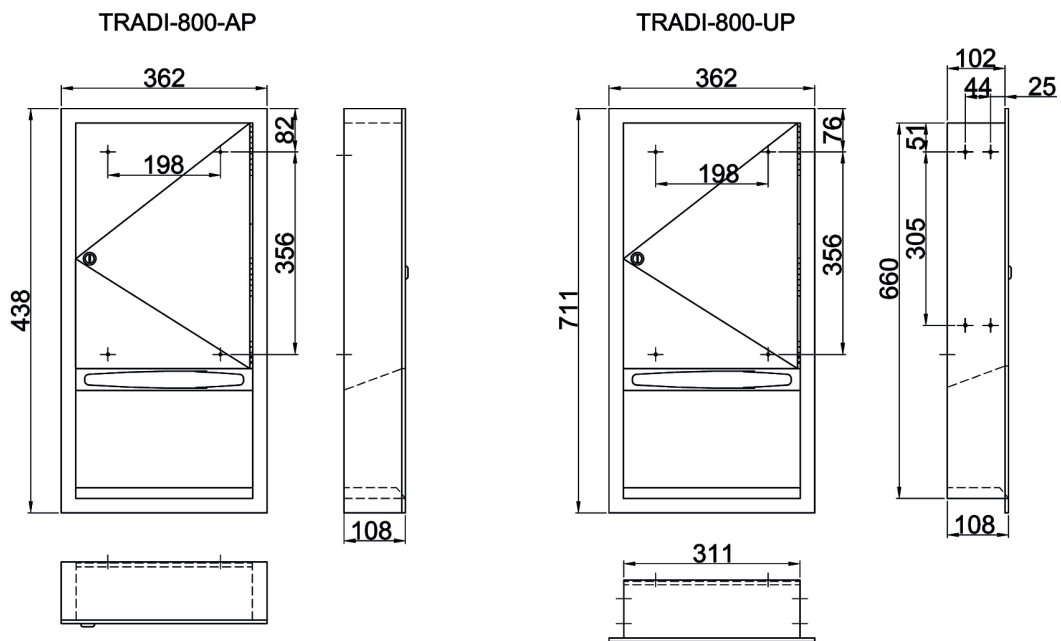

# Papierhandtuchspender TRADI-800

## Papierhandtuchspender TRADI-800 wahlweise zur Auf- oder Unterputzmontage

mit rechts angeschlagener stabiler doppelwandiger Tür mit interner Faserkernplatte (6mm)  
mit stabilem durchgehendem Scharnierband, mit Zylinderschloß verschließbar  
für bis zu 800 Papierhandtücher nach unten in Bedienmulde entnehmbar  
erforderliche Wandaussparung bei Unterputzmontage (UP): 320 x 670 x 102mm B x H x T

Material nichtrostender Stahl	Werkstoff-Nr. 1.4301	Materialdicke 0,8 mm	Oberfläche gebürstet
Bezeichnung		B x H x T in mm	Artikel-Nr.
Papierhandtuchspender-TRADI-800-UP Unterputzmontage		362 x 711 x 108	840316
Papierhandtuchspender-TRADI-800-AP Aufputzmontage		362 x 711 x 108	840317