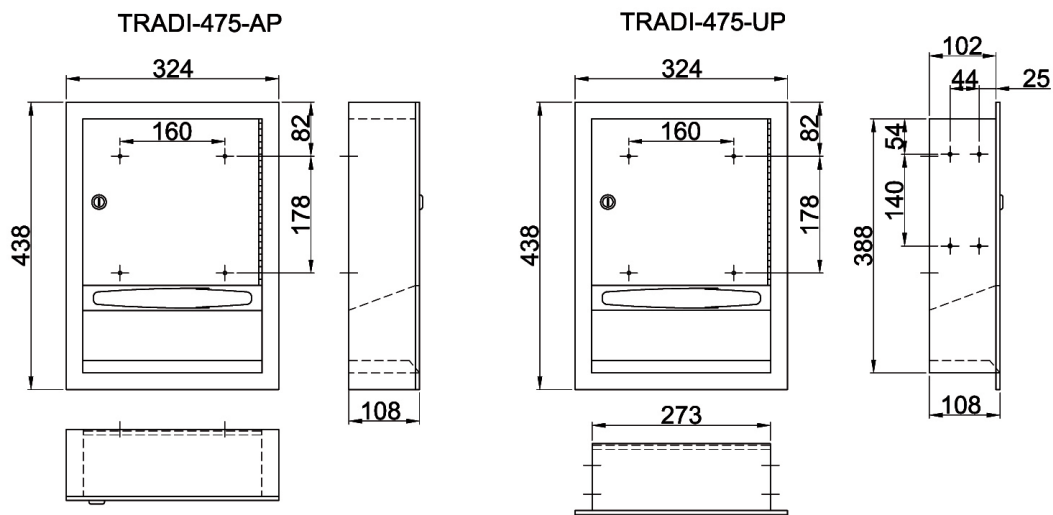

## Papierhandtuchspender TRADI-475 wahlweise zur Auf- oder Unterputzmontage

mit rechts angeschlagener stabiler doppelwandiger Tür mit interner Faserkernplatte (6mm)  
mit stabilem durchgehendem Scharnierband, mit Zylinderschloß verschließbar  
für bis zu 475 Papierhandtücher nach unten in Bedienmulde entnehmbar  
erforderliche Wandaussparung bei Unterputzmontage (UP): 280 x 390 x 102mm B x H x T

Material nichtrostender Stahl	Werkstoff-Nr. 1.4301	Materialdicke 0,8mm	Oberfläche gebürstet
Bezeichnung		B x H x T in mm	Artikel-Nr.
Papierhandtuchspender-TRADI-475-UP Unterputzmontage		324 x 438 x 108	840314
Papierhandtuchspender-TRADI-475-AP Aufputzmontage		324 x 438 x 108	840315