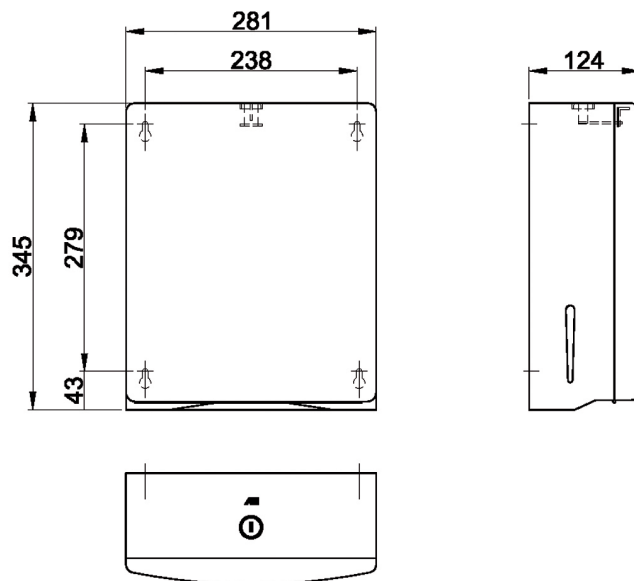

## Papierhandtuchspender PROFI-500-AP

Aufputzmontage  
 aus Edelstahl, Oberfläche matt gebürstet  
 mit seitlicher Füllstandsanzeige  
 Fronttür verschließbar,  
 von vorn befüllbar  
 Fassungsvermögen bis zu 500 Stück Papierhandtücher

Material nichtrostender Stahl	Werkstoff-Nr. 1.4301	Materialdicke 0,8 mm	Oberfläche gebürstet
<b>Bezeichnung</b>		<b>B x H x T in mm</b>	<b>Artikel-Nr.</b>
Papierhandtuchspender PROFI-500-AP		281 x 345 x 124	840313