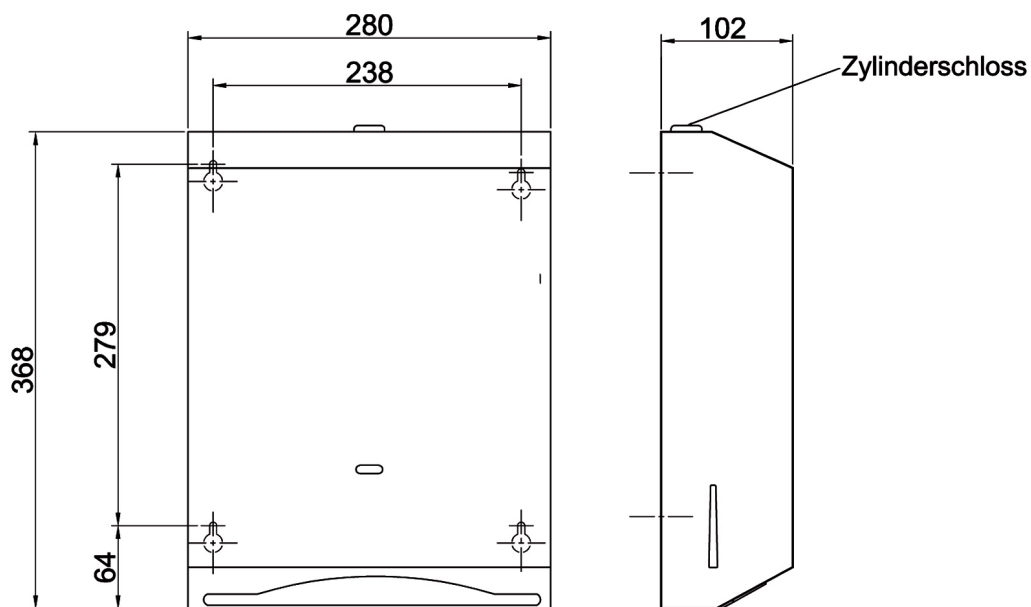

Papierhandtuchspender ONLY

Blinox-Papierhandtuchspender ONLY-700-AP

Wandmontage

mit seitlicher Füllstandsanzeige

Fronttür mit Zylinderschloss verschließbar,

von vorn befüllbar

Fassungsvermögen bis zu 700 Stück (abhängig von Fabrikat und Faltung)

Material nichtrostender Stahl	Werkstoff-Nr. 1.4301	Materialdicke 0,8mm	Oberfläche gebürstet
Bezeichnung		B x H x T in mm	Artikel-Nr.
Papierhandtuchspender ONLY-700-AP		280 x 368 x 102	840312

LOGGERE

BLINOX