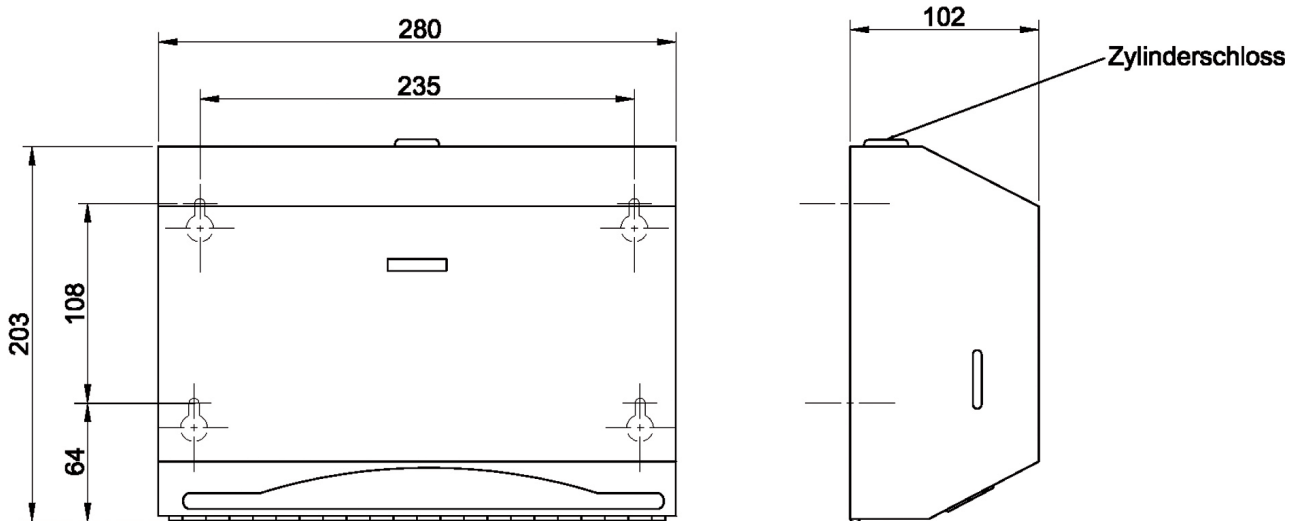

Papierhandtuchspender TRADI-275-AP

Blinox-Papierhandtuchspender TRADI-275-AP

Wandmontage

mit seitlicher Füllstandsanzeige

Fronttür mit mit Zylinderschloss verschließbar,

von vorn befüllbar

Fassungsvermögen bis zu 275 Stück (abhängig von Fabrikat und Faltung)

Material nichtrostender Stahl	Werkstoff-Nr. 1.4301	Materialdicke 0,8 mm	Oberfläche gebürstet
Bezeichnung		B x H x T in mm	Artikel-Nr.
Papierhandtuchspender TRADI-275-AP		280 x 203 x 102	840311

LOGGERE

BLINOX