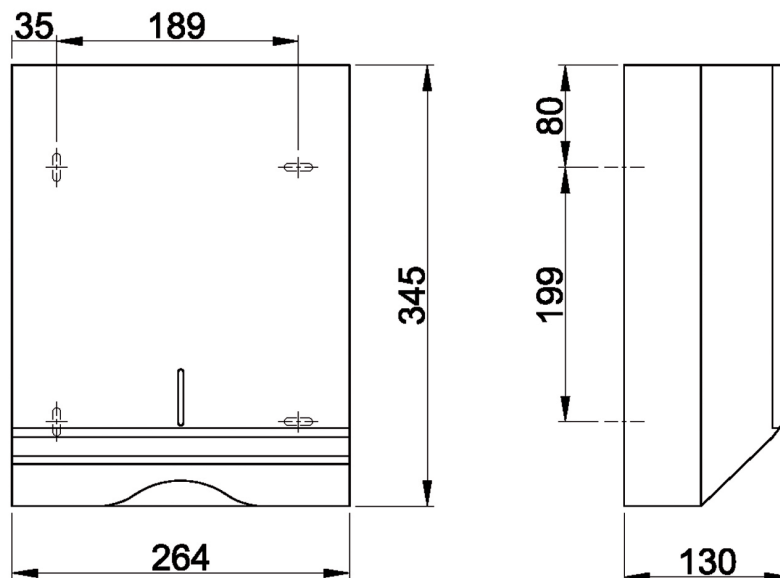

Papierhandtuchspender ONLY

ONLY-P

ONLY-E

Papierhandtuchspender ONLY

Material wahlweise Stahlblech weiß beschichtet (ONLY-P) oder Edelstahl (ONLY-E)
 zur Wandmontage
 für bis zu 600 Papierhandtücher
 mit Sichtschlitz für Füllstandsanzeige
 mit Zylinderschloss verschließbar
 Maße 264 x 345 x 130mm B x H x T

Material nichtrostender Stahl	Werkstoff-Nr. 1.4301	Materialdicke 0,8mm	
Bezeichnung	Beschreibung	Artikel-Nr.	
Papierhandtuchspender ONLY-P	Stahlblech weiß beschichtet	840309	
Papierhandtuchspender ONLY-E	Edelstahl	840310	