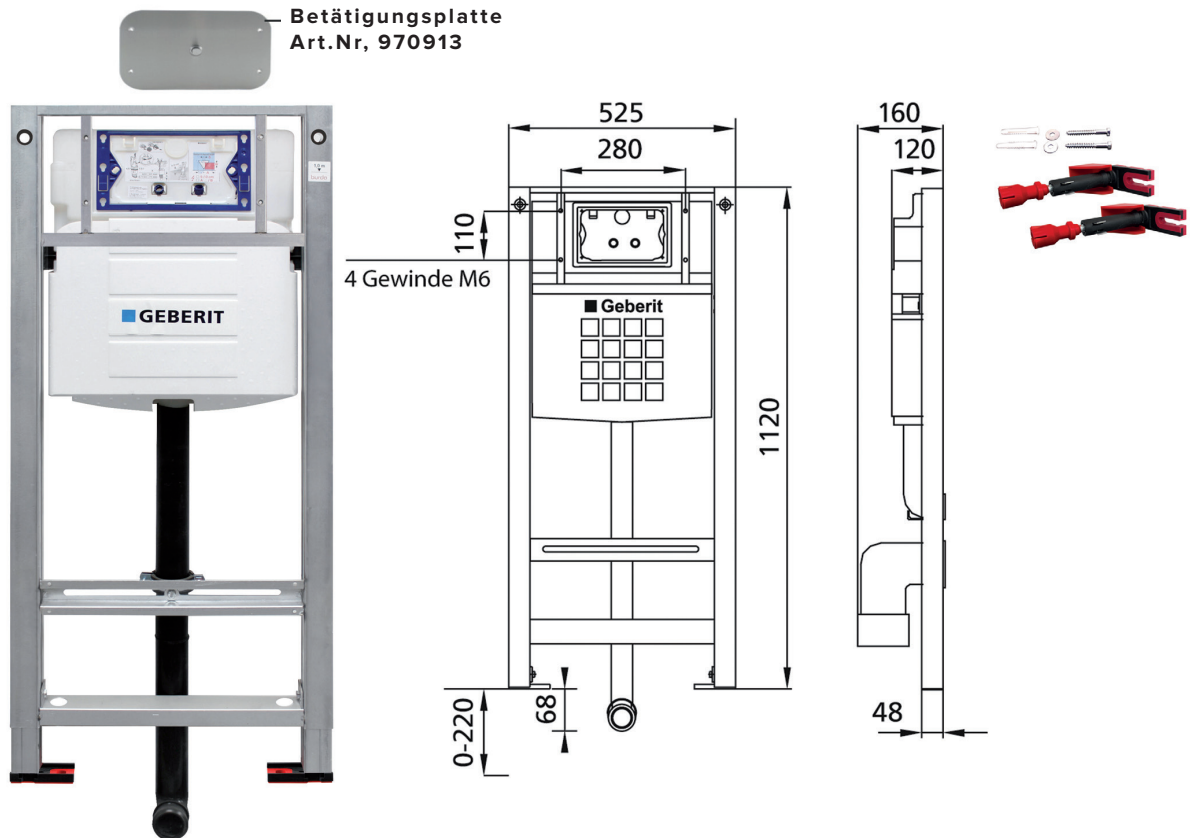

Blinox Vorwandelement, BliMont-10 für Hock-WC

mit WC Spülkasten

BliMont-10 für Hock-WC, mit WC Spülkasten

Selbsttragender verzinkter und schallentkoppelter Stahlrahmen 48 mm für den Einbau in einer Trockenbau-Ständerwand oder in einer Trockenbau-Vorwand vor einer Massiv oder Ständerwand. Zur Montage von Hock-WC's, für vandalensichere Betätigungsplatte Art. Nr.:970913 für 1-Mengen, 2-Mengen oder Spül-Stopp-Spülung, Fußstützen verzinkt, verstellbar 0-22 cm, Kunststofffüße drehbar, Tiefe passend zum Einbau in U-Profile UW 50 und UW 75, UP-Spülkasten mit Betätigung von vorne, schwitzwassergedämmt, Wasseranschluss hinten oder oben Mitte, Geeignet für Duravit Sensowash C, Ausgerüstet mit Leerrohr für Wasserzuleitung zum Anschluss von Geberit AquaClean Geräten, Geeignet für folgende Betätigungsplatten der Geberit Serie Sigma01/10/20/50/60/70/80, Tango, Bolero und Mambo (außer Sigma40)

Technische Details:

Maße H x B x T: 1120 mm x 525 mm x 160 mm.

Lieferumfang

- Wandhalter zur Vorwandmontage als Set à 2 Stück,
- Zum befestigen des Element vor Trockenbau- und Massivwänden sowie zur Befestigung der Beplankung bei teilhohen Vorwandinstallationen
- Wasseranschluss R 1/2, mit integriertem Eckventil und Handrad
- Spülkastenanschlussrohr lose beiliegend, kürzbar
- Bauschutz für Serviceöffnung
- 2 Schutzstopfen
- 5 Gewindestangen M12
- Befestigungsmaterial

Material: sendzimirverzinkter Stahlrahmen		H x B x T in mm 1120 x 525 x 160	Farbe: verzinkt	
Modell	Bezeichnung	Artikel-Nr.		
BliMont-10-Hock-WC	Blinox Vorwandelement1, BliMont-10 für Blinox-Hock-WC, mit WC Spülkasten	650036		
BliMont-10-WC-Piezo	vandalensichere Betätigung über Piezotaster in Verbindung mit Blinox-Geberit-Spülkasten, Inkl. Trafo	970913		
Trafo	für bis zu 2 Betätigungen 970913	980361		
Abdeckplatte	mechanisch, Edelstahl	970945		