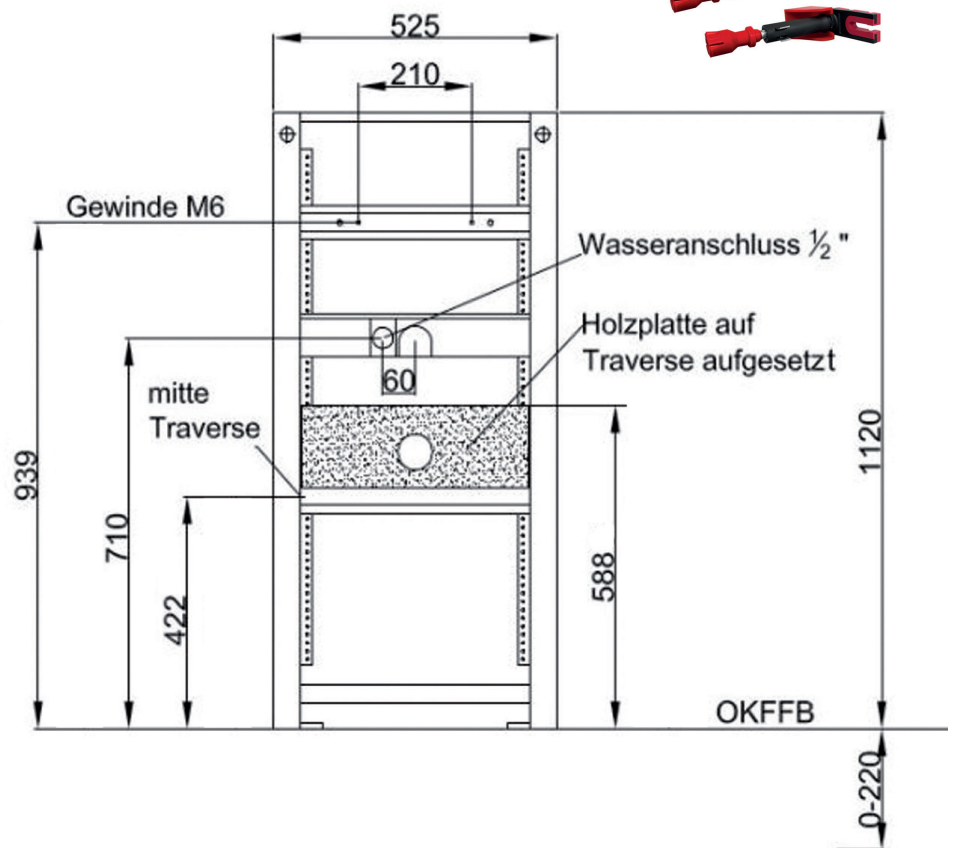

## BliMont-6 für Urinal EASY

Selbsttragender verzinkter und schallentkoppelter Stahlrahmen 48 mm für den Einbau in einer Trockenbau-Ständerwand oder in einer Trockenbau-Vorwand vor einer Massiv- oder Ständerwand.

Zur Montage von Urinalen mittels Befestigungstraversen (höhenverstellbar) mit Wasseranschluss verdeckt hinter dem Urinal Fußstützen verzinkt, verstellbar 0-22 cm Kunststofffüße drehbar, Tiefe passend zum Einbau in U-Profile UW 50 und UW 75,

## Technische Details:

Maße H x B x T  
1120 mm x 525 mm x 70/100 mm.  
Farbe: verzinkt  
Material: sendzimirverzinkter Stahlrahmen

## Im Lieferumfang enthalten:

- Wandhalter zur Vorwandmontage als Set à 2 Stück, zum Befestigen des Element vor Trockenbau- und Massivwänden sowie zur Befestigung der Beplankung bei teilhohen Vorwandinstallationen
- 1 Wanddurchführung R 1/2
- Anschlussbogen aus PE-HD, DN 50 mm
- Dichtung DN 32 mm
- Befestigungsmaterial