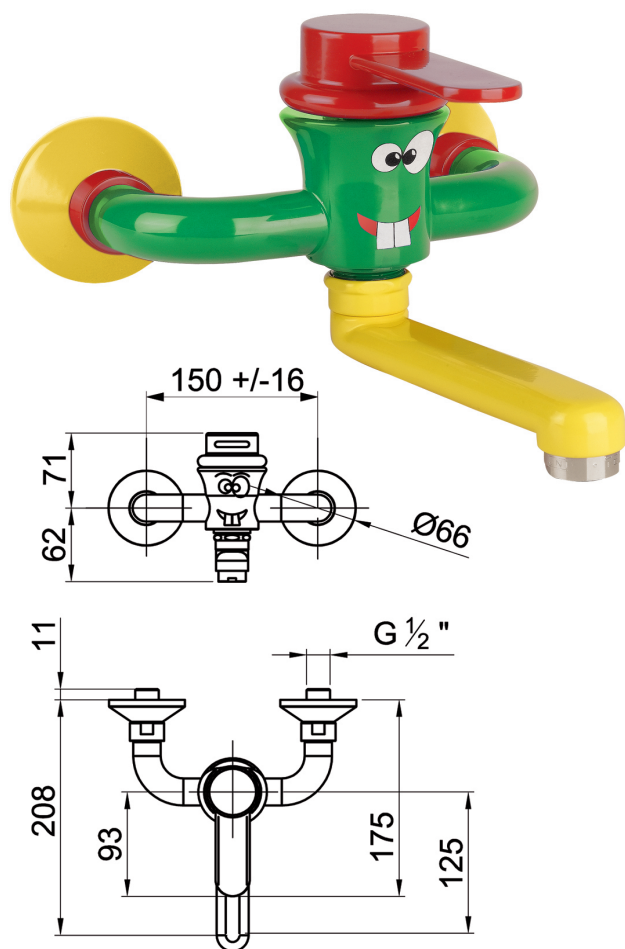

## Blinox Kinder-Hebel-Wandmischer

Rot-Grün-Gelb

Waschtisch Wandarmatur

Armaturenkörper Messing

Gehäuse pulverbeschichtet

zur Montage an Trinkwasser und Trinkwasser warm,  
S-Anschlüsse G $\frac{1}{2}$ "

Stichmaß 150 mm (+/-16mm) waagrecht.

ECO-Keramik-Sparkartusche mit zwei

Öffnungsstellungen

mit schwenkbaren Auslauf

mit mechanischer Einstellung der

Warmwasserbegrenzung

## Technische Details:

Auslauf-Ausladung: 212 mm

Hebellänge: 93 mm

Farben:

Griffkappe und Überwurfanschluss Rot RAL 3020

Armaturenkörper Grün RAL 6018

Auslauf und Wandrosetten Gelb RAL 1018

## Technische Daten:

Mindestfließdruck: 1 bar

Betriebsdruck: 1 bis 5 bar

max. zulässige Wassertemperatur: 65°C

Volumenstrom: 6 l/min

Anschlüsse G 1/2"

Material Messing			Oberfläche pulverbeschichtet
<b>Modell</b>	<b>Beschreibung</b>	<b>ArtikelNr.</b>	<b>Euro</b>
BliKids Kera-Misch-W150-Wand	Einhebel-Wandmischer	413198	