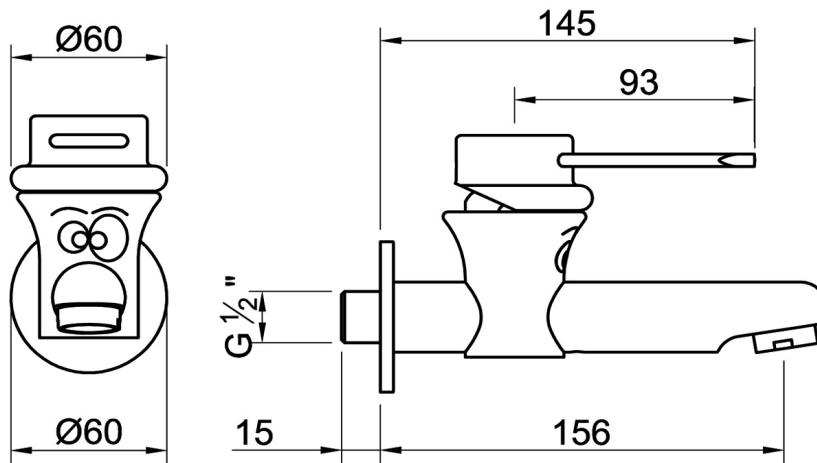

Blinox Kinder-Hebel-Wandventil

Blinox Kinder-Hebel-Wandventil Rot-Grün-Gelb

Waschtisch Wandarmatur, DN 15
 Armaturenkörper Messing
 Gehäuse pulverbeschichtet
 Anschluss an kaltes oder
 vorgemischtes Wasser
 ECO-Keramik-Sparkartusche
 mit zwei
 Öffnungsstellungen

Technische Details:

Auslauf-Ausladung: 156 mm
 Hebellänge: 93 mm
 Farben:
 Griffkappe Rot RAL 3020
 Armaturenkörper Grün RAL 6018
 Auslauf und Wandrosette Gelb RAL 1018

Technische Daten:

Mindestfließdruck: 1 bar
 Betriebsdruck: 1 bis 5 bar
 max. zulässige Wassertemperatur: 65°C
 Volumenstrom: 6 l/min
 Anschluss G 1/2"

Material Messing			Oberfläche pulverbeschichtet
Modell	Beschreibung	ArtikelNr.	Euro
BliKids Kera-Vent-W-Wand	Einhebel-Wandventil	413197	

LOGGERE

BLINOX