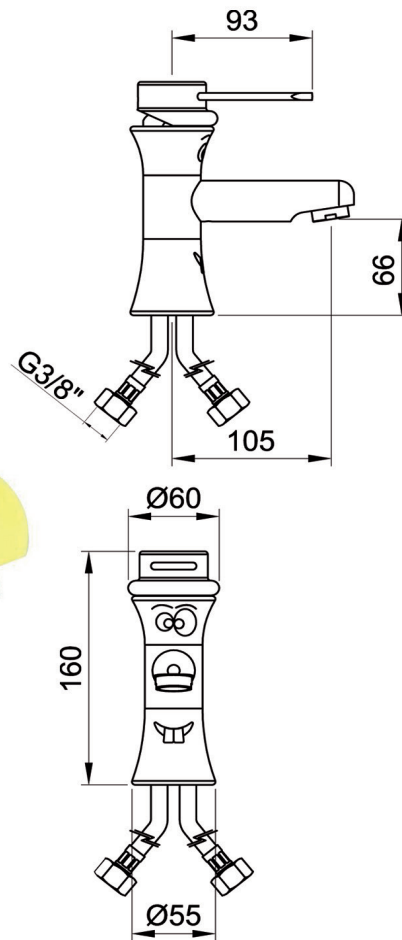

Blinox Kinder-Einhebel-Standmischer

Blinox Kinder-Einhebel-Standventil

Rot-Grün-Gelb

Waschtisch Einlochbatterie, DN 15
 Armaturenkörper Messing
 Gehäuse pulverbeschichtet
 Anschluss an TW und TWW
 mit 2 flexiblen Anschlussschläuchen G3/8"
 ECO-Keramik-Sparkartusche mit zwei
 Öffnungsstellungen

Technische Details:

Gesamthöhe: 160 mm
 Auslauf-Ausladung: 105 mm
 Auslaufhöhe 66 mm
 Hebellänge: 93 mm
 Farben:
 Griffkappe Rot RAL 3020
 Armaturenkörper Grün RAL 6018
 Auslauf Gelb RAL 1018

Technische Daten:

Mindestfließdruck: 1 bar
 Betriebsdruck: 1 bis 5 bar
 max. zulässige Wassertemperatur: 65°C
 Volumenstrom: 6 l/min
 Anschluss G 3/8

Material Messing			Oberfläche pulverbeschichtet
Modell	Beschreibung	ArtikelNr.	Euro
BliKids Kera-Misch-W-Stand	Einhebel-Standmischer	413195	
Thermostat-Set	Eckventil-Montage (Zubehör)	413199	