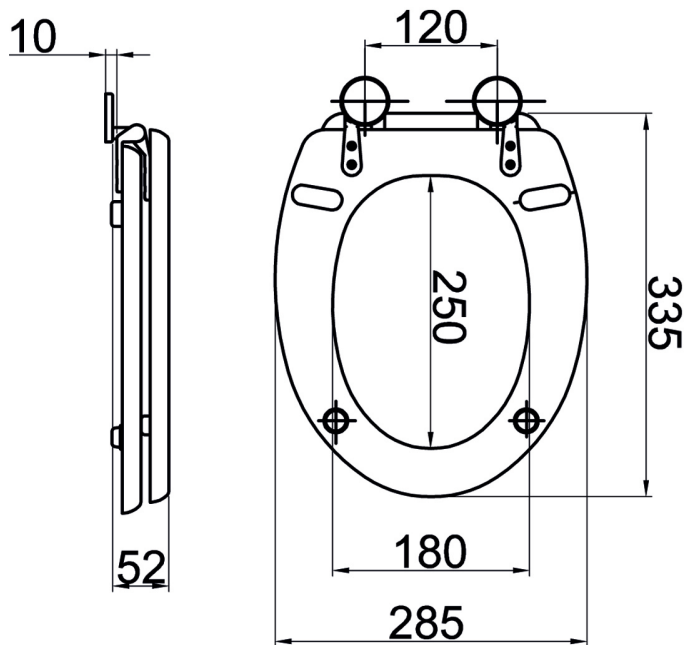

# Blinox Kinder-WC Sitz mit Deckel

! WEIß ODER ROT / GELB

## Blinox Kinder-WC Sitz mit Deckel

Weiß oder Gelb-Rot

Holz-WC Sitz

Oberfläche Polyesterharz

farblich beschichtet

Beschläge, Messing verchromt

## Technische Details

Maße B x H x T in mm: 285 x 335 x 52 mm

Material Holz			Oberfläche Polyesterharz
<b>Modell</b>	<b>B x T x H in mm</b>	<b>ArtikelNr.</b>	<b>Euro</b>
BliKids Kinder-WC Sitz mit Deckel Rot/Gelb	285 x 335 x 52	413193	
BliKids Kinder-WC Sitz mit Deckel Weiß	285 x 335 x 52	413194	