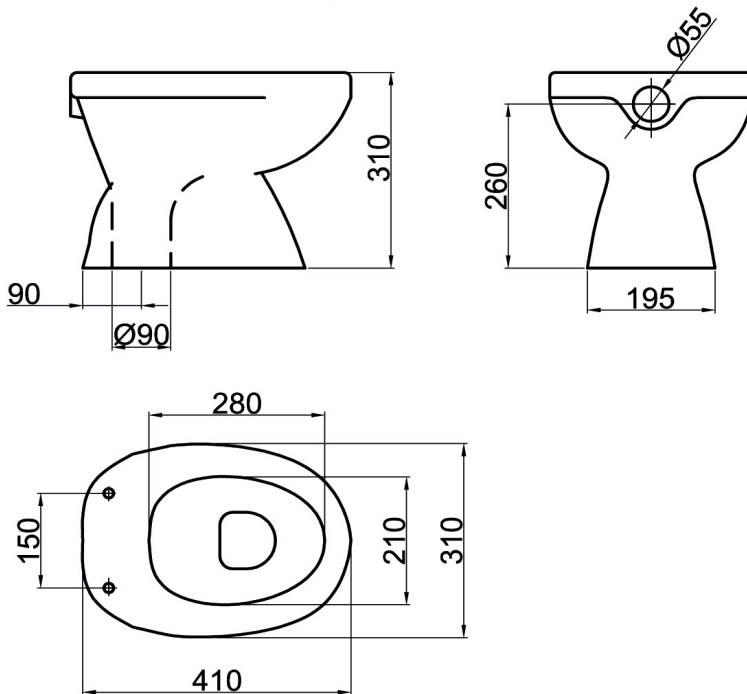

Blinox Kinder-WC

bodenstehend

Blinox Kinder-WC bodenstehend

Material Keramik weiss glasiert.

Tiefspül-WC

mit Spülrand

Spülmenge 6 l gemäß DIN EN 997

Wasserabgang senkrecht

Technische Details

Maße B x H x T in mm: 310 x 410 x 310 mm

Material Keramik			Oberfläche weiß glasiert	
Modell	Beschreibung	B x T x H in mm	ArtikelNr.	Euro
BliKids Keramik-WC	bodenstehend	310 x 410 x 310	413192	