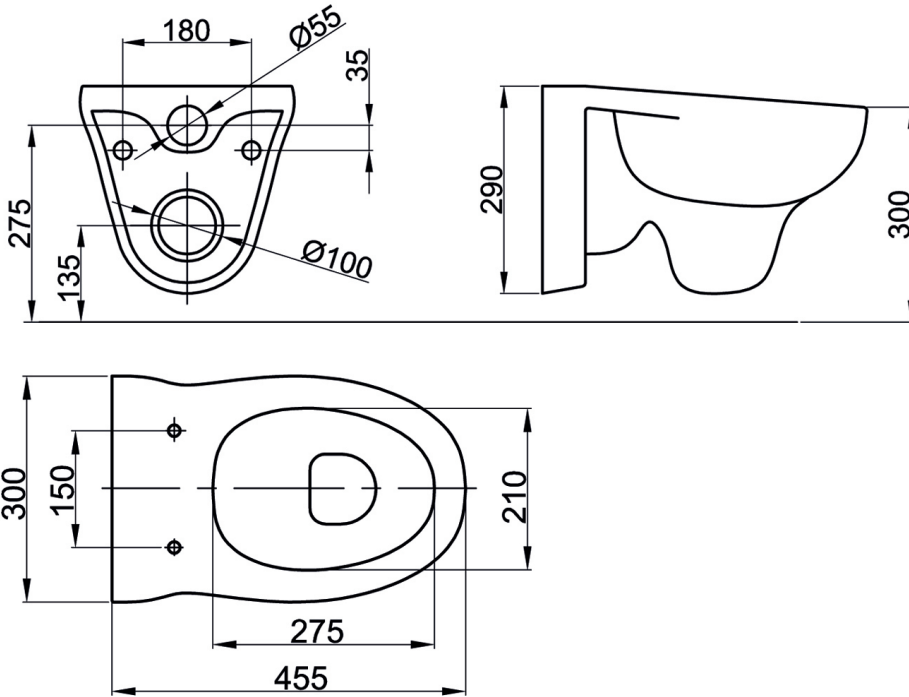

Blinox Kinder-WC

wandhängend

Blinox Kinder-WC wandhängend

Material Keramik weiss glasiert.

Tiefspül-WC mit Spülrand

Spülmenge 6 l gemäß DIN EN 997

Technische Details

Maße B x H x T in mm: 300 x 455 x 290 mm

Material Keramik			Oberfläche weiß glasiert	
Modell	Beschreibung	B x T x H in mm	ArtikelNr.	Euro
BliKids Keramik-WC	wandhängend	300 x 455 x 290	413191	

LOGGERE

BLINOX