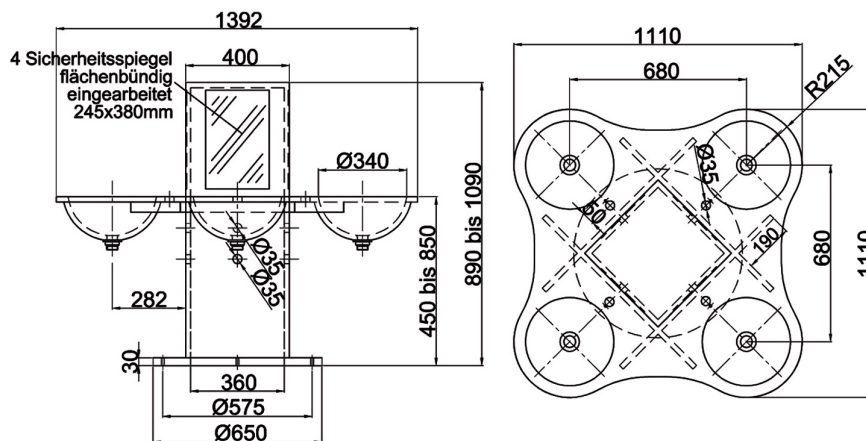

Kita - Waschtischanlage KLEEBLATT

Mineralguss

Kita - Waschtischanlage KLEEBLATT

Waschplatzhöhe 450 bis 650mm wählbar (650mm Standard)

aus Mineralguss fugenlos geformt, zur freistehenden Montage im Raum

Waschtischplatte aus Mineralguss,

mit großen seitlichen Abrundungen R215mm zur Vermeidung von Verletzungen,

mit einer nach innen gewölbten Bauform zwischen den Becken R 400mm

mit quadratischer Säule 400 mm x 1090 mm aus Mineralguss, Farbe **(W)** alpinweiß zur freistehenden

Montage im Raum, mit Bohrungen D 35 mm zur Durchführung der Siphons und Armaturenschläuche

(Siphons und interne Verrohrung in der Säule nicht im Lieferumfang enthalten)

mit 4 Sicherheitsspiegel aus Kristallglas 245 x 380 mm, flächenbündig eingearbeitet

oberer Bereich der Säule demontierbar zur Montage der bauseitigen internen Verrohrung

Material Mineralguss		Materialdicke 20 - 25 mm	Oberfläche porenfrei	
Modell	Bezeichnung	DxH in mm	ArtikelNr.	Euro
KLEEBLATT - RW - 650	rot/weiß WP - Höhe 650mm	1100x1090x1100	413100	
KLEEBLATT - BW - 650	blau/weiß WP - Höhe 650mm	1100x1090x1100	413101	
KLEEBLATT - WW - 650	weiß/weiß WP - Höhe 650mm	1100x1090x1100	413102	
Abwassersammler	4 - fach DN50		413103	