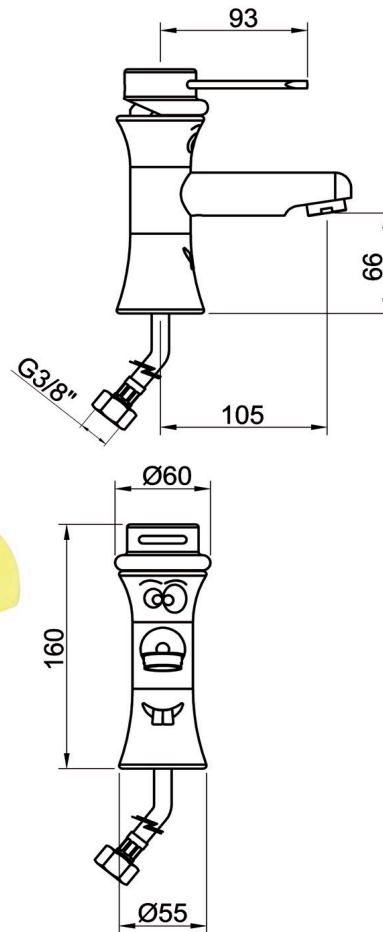

Blinox Kinder-Einhebel-Standventil

BliKids Kera-Vent-W-Stand

Blinox Kinder-Einhebel-Standventil

Rot-Grün-Gelb

Waschtisch Einlochbatterie, DN 15
 Armaturenkörper Messing
 Gehäuse pulverbeschichtet
 Anschluss an kaltes oder vorgemischtes
 Wasser
 mit flexiblem Anschlussschlauch G3/8"

ECO-Keramik-Sparkartusche mit zwei
 Öffnungsstellungen
 mit mechanisch einstellbare
 Temperaturgrenzung

Technische Details:

Gesamthöhe: 160 mm
 Auslauf-Ausladung: 105 mm
 Auslaufhöhe: 66 mm
 Hebellänge: 93 mm
 Farben:
 Griffkappe Rot RAL 3020
 Armaturenkörper Grün RAL 6018
 Auslauf Gelb RAL 1018

Technische Daten:

Mindestfließdruck: 1 bar
 Betriebsdruck: 1 bis 5 bar
 max. zulässige Wassertemperatur: 65°C
 Volumenstrom: 6 l/min
 Anschluss G 3/8

Material Messing			Oberfläche pulverbeschichtet
Modell	Beschreibung	ArtikelNr.	Euro
BliKids Kera-Vent-W-Stand	Kinder-Hebel-Standventil	413010	
Thermostat-Set	Eckventil-Montage (Zubehör)	413199	