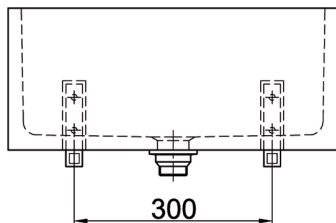

Mehrzweckbecken EASY K

Mineralguss

Mehrzweckbecken EASY K

aus kunstharzgebundenem Mineralwerkstoff,
zur Wandmontage aufliegend auf 2 Wandkonsolen,
Farbe weiß
mit Sieb Ablaufventil 1 ½"
Temperaturbeständigkeit mind. 65°C,
Temperaturwechselfestigkeit 65°, (Thermoschock-Test)

Technische Details:

Gesamtmaße: 500 x 400 x 215 mm
Beckenmaße: 460 x 360 x 195 mm
Farbe alpinweiß glänzend ähnlich RAL9016
Material: Mineralguss

Material Mineralguss	Farbe alpinweiss		Oberfläche porenfrei
Modell	Bezeichnung	B x H x T in mm	Artikel-Nr.
EASY K	Mehrzweckbecken	500 x 215 x 400	235155

LOGGERE

BLINOX