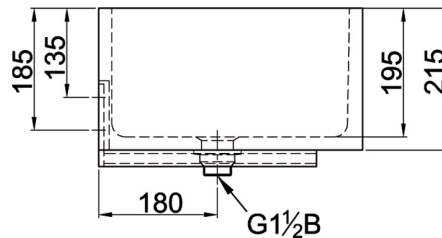

Mehrzweckbecken EASY K

Mineralguss

Mehrzweckbecken EASY K

aus kunstharzgebundenem Mineralwerkstoff,
zur Wandmontage aufliegend auf 2 Wandkonsolen,
Farbe weiß
mit Sieb Ablaufventil 1 ½"
Temperaturbeständigkeit mind. 65°C,
Temperaturwechselfestigkeit 65°, (Thermoschock-Test)

Technische Details:

Gesamtmaße: 500 x 400 x 215 mm
Beckenmaße: 460 x 360 x 195 mm
Farbe alpinweiß glänzend ähnlich RAL9016
Material: Mineralguss

Material Mineralguss	Farbe alpinweiss		Oberfläche porenfrei
Modell	Bezeichnung	B x H x T in mm	Artikel-Nr.
EASY K	Mehrzweckbecken	500 x 215 x 400	235155