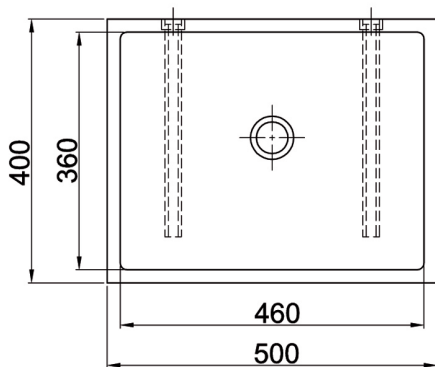

Mehrzweckbecken EASY K

Mineralguss

Mehrzweckbecken EASY K

aus kunstharzgebundenem Mineralwerkstoff,
zur Wandmontage aufliegend auf 2 Wandkonsolen,
Farbe weiß
mit Sieb Ablaufventil 1 ½"
Temperaturbeständigkeit mind. 65°C,
Temperaturwechselfestigkeit 65°, (Thermoschock-Test)

Technische Details:

Gesamtmaße: 500 x 400 x 215 mm
Beckenmaße: 460 x 360 x 195 mm
Farbe alpinweiß glänzend ähnlich RAL9016
Material: Mineralguss

Material Mineralguss	Farbe alpinweiss		Oberfläche porenfrei
Modell	Bezeichnung	B x H x T in mm	Artikel-Nr.
EASY K	Mehrzweckbecken	500 x 215 x 400	235155