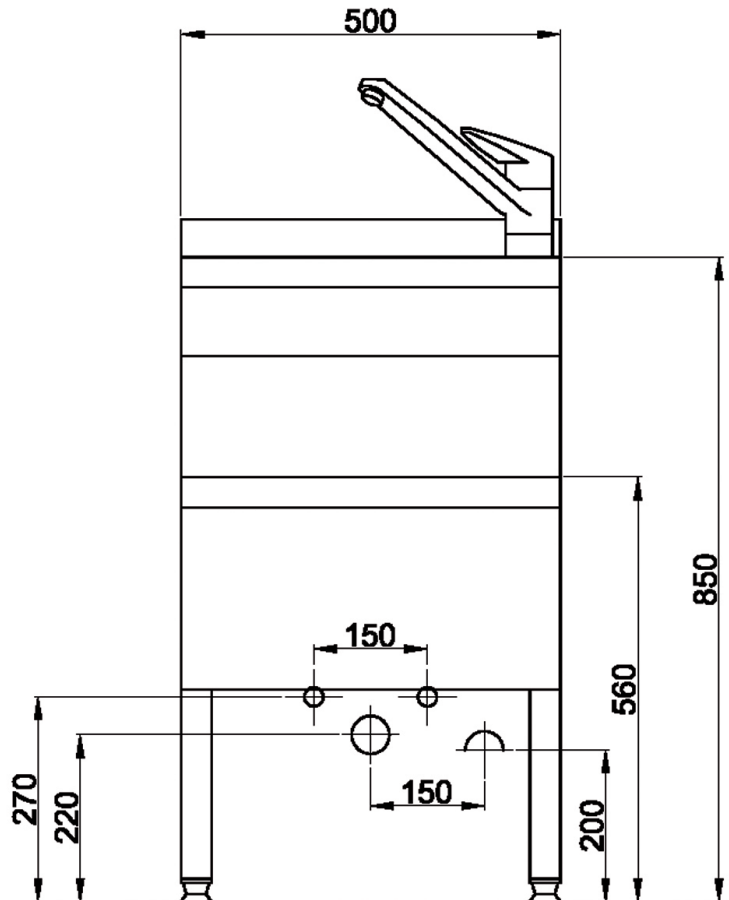

Waschtisch-Ausguss-Kombi-UB

Waschtisch-Ausguss-Kombination BliWAK-UB

bodenstehend auf Nivellierfüßen

Waschtischbecken und Ausgussbecken untereinander angeordnet mit Ab- und

Überlaufgarnitur und Ablaufverbindung DN40 Waschbeckenmaße: 340 x 150 x 240mm B x H x T

Ausgussbeckenmaße: 370 x 150 x 340mm B x T x H

mit einer schwenkbaren Mischbatterie

empfohlene Höhe Ablauf DN40 220 mm

empfohlene Höhe TW + TWW 270 mm

Material	Werkstoff-Nr.	Materialdicke	Oberfläche
nichtrost. Stahl	1.4301	1,0mm	geschliffen
Modell	Bezeichnung	B x H x T in mm	Artikel-Nr.
BliWAK-UB6-MB	mit schwenkbarer Mischbatterie	500 x 850 x 600	234402
BliWAK-UB7-MB	mit schwenkbarer Mischbatterie	500 x 850 x 700	234403
BliWAK-UB6-S230	mit zusätzlicher Sensorarmatur 230V	500 x 850 x 600	234404
BliWAK-UB7-S230	mit zusätzlicher Sensorarmatur 230V	500 x 850 x 700	234405