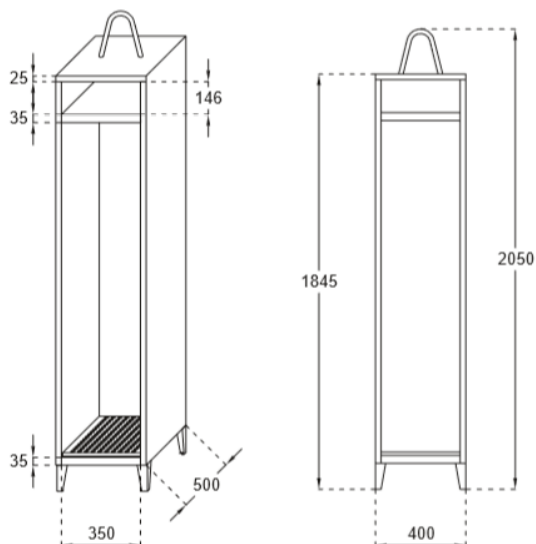

BRANDWEERKASTEN

DLM 560/I

WWW.LOGGERE.COM

Kenmerken

- Brandweerkast zonder deuren vervaardigd van koudgewalst staal dikte romp 0,8 mm.
- Op plaatpoten.
- Geperforeerde bodem.
- Massief stalen steun voor helm op dak van kast.
- Hangroede.
- Massieve kleeërhaak.
- 1 afdeling

Deuren:

- /

Afmetingen:

- Hoogte: 1860 mm (incl. plaatpoten 120 mm);
- Breedte: 400 mm per afdeling;
- Diepte: 500 mm.

Verdere Loggere productaanbevelingen

Sanitair

Lockers en kastsystemen

Sanitaire wanden