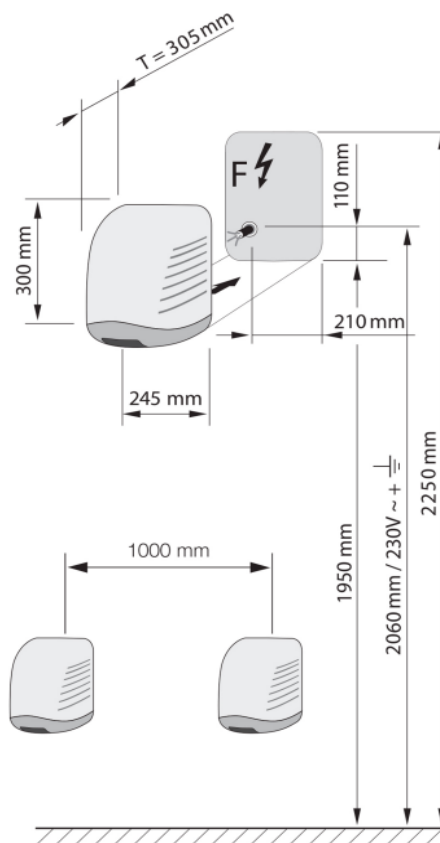

Couleur capot sèche-cheveux:

RAL 9010