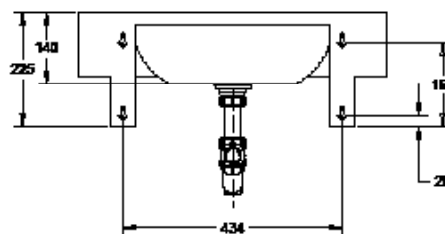

LAVABO MURAL URBAN II

130921

WWW.LOGGERE.COM

Description:

Modèle suspendu, vasque en forme "D".

Matériau:

- Acier inox, AISI 304, épaisseur 1,2 mm
- finition brossée

Dimensions:

- L 610 x P 460 x H 225 mm.

Raccordement:

- Vidage 1 1/4" avec une grille à trous incurvés Ø 65mm,
- incl. siphon, sans trop-plein.

Normes:

- EN 14688:2015 + A1:2018

Avantages:

Très hygiénique

Conforme à la norme CE