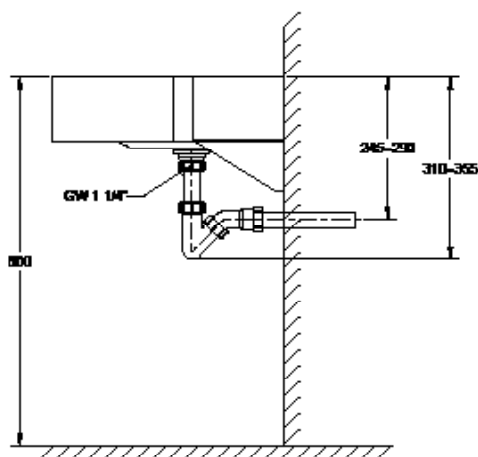

LAVABO MURAL URBAN II

130921

WWW.LOGGERE.COM

Description:

Modèle suspendu, vasque en forme "D".

Matériau:

- Acier inox, AISI 304, épaisseur 1,2 mm
- finition brossée

Dimensions:

- L 610 x P 460 x H 225 mm.

Raccordement:

- Vidage 1 1/4" avec une grille à trous incurvés Ø 65mm,
- incl. siphon, sans trop-plein.

Normes:

- EN 14688:2015 + A1:2018

Avantages:

Très hygiénique

Conforme à la norme CE