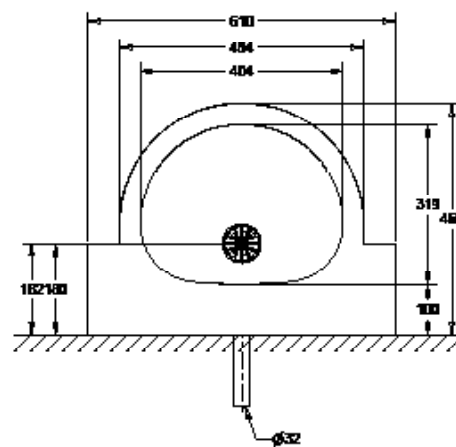

LAVABO MURAL URBAN II

130921

WWW.LOGGERE.COM

Description:

Modèle suspendu, vasque en forme "D".

Matériau:

- Acier inox, AISI 304, épaisseur 1,2 mm
- finition brossée

Dimensions:

- L 610 x P 460 x H 225 mm.

Raccordement:

- Vidage 1 1/4" avec une grille à trous incurvés Ø 65mm,
- incl. siphon, sans trop-plein.

Normes:

- EN 14688:2015 + A1:2018

Avantages:

Très hygiénique

Conforme à la norme CE