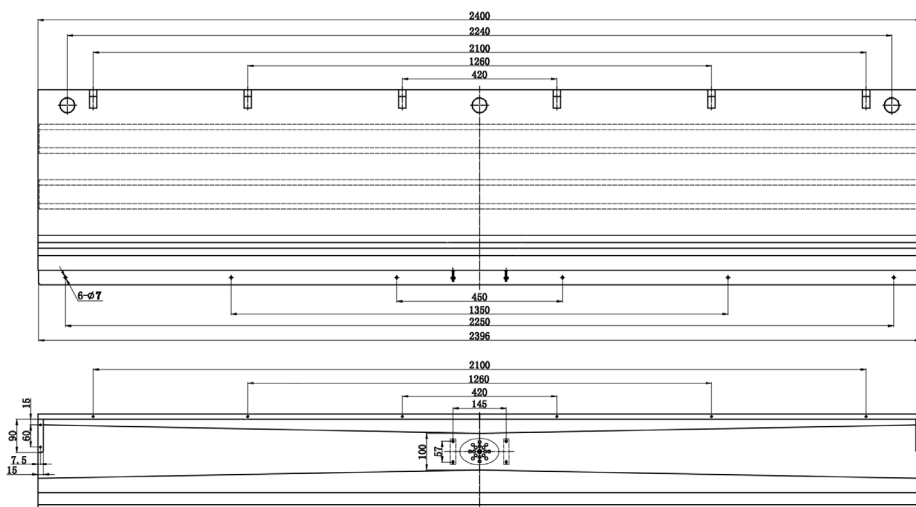

#### Omschrijving:

Wandurinoirgoot, montage met strips en veiligheidsschroeven, incl. spoelbuis verborgen in spoelbuiscompartiment, spoeling langs achterwand, incl. afvoerrooster, sifon en RVS sifonkap.

#### Materiaal:

- RVS, AISI 304, dikte 1,2 mm, afwerking geborsteld.

#### Afmetingen:

- B 2400 x D 240 x H 490 mm.
- Maatwerk mogelijk.

#### Aansluiting:

- Aanvoer 1/2" van boven (links, centraal en rechts) of van zijkant (links en rechts) of van achter (links, centraal en rechts).
- Afvoer 1 1/2", Ø 40 mm.