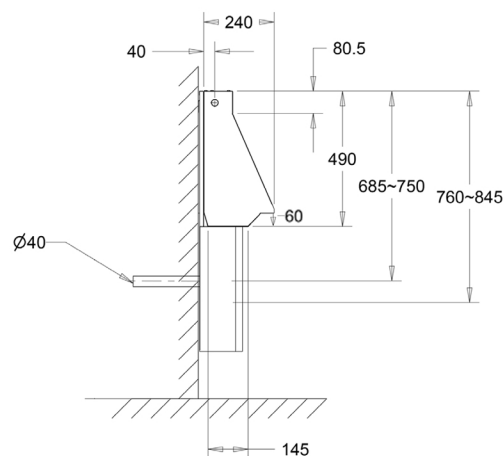

#### Omschrijving:

Wandurinoirgoot, montage met strips en veiligheidsschroeven, incl. spoelbuis verborgen in spoelbuiscompartiment, spoeling langs achterwand, incl. afvoerrooster, sifon en RVS sifonkap.

#### Materiaal:

- RVS, AISI 304, dikte 1,2 mm, afwerking geborsteld.

#### Afmetingen:

- B 2400 x D 240 x H 490 mm.
- Maatwerk mogelijk.

#### Aansluiting:

- Aanvoer 1/2" van boven (links, centraal en rechts) of van zijkant (links en rechts) of van achter (links, centraal en rechts).
- Afvoer 1 1/2", Ø 40 mm.