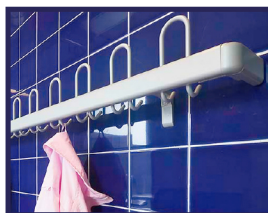

Garderobesystemen