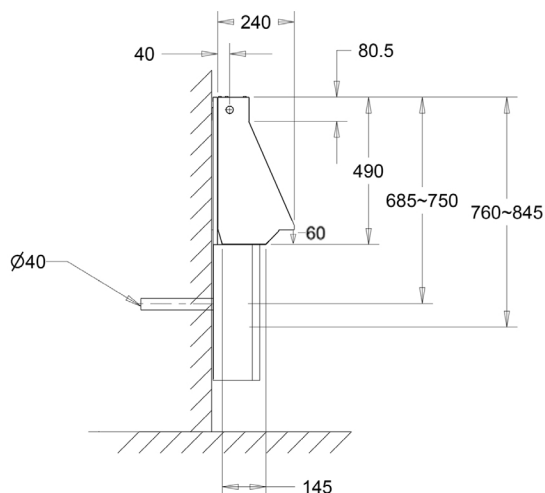

#### Omschrijving:

Wandurinoirgoot, montage met strips en veiligheidsschroeven, incl. spoelbuis verborgen in spoelbuiscompartiment, spoeling langs achterwand, incl. afvoerrooster, sifon en RVS sifonkap.

#### Materiaal:

- RVS, AISI 304, dikte 1,2 mm, afwerking geborsteld.

#### Afmetingen:

- B 1400 x D 240 x H 490 mm.
- Maatwerk mogelijk.

#### Aansluiting:

- Aanvoer 1/2" van boven (links, centraal en rechts) of van zijkant (links en rechts) of van achter (links, centraal en rechts).
- Afvoer 1 1/2", Ø 40 mm.