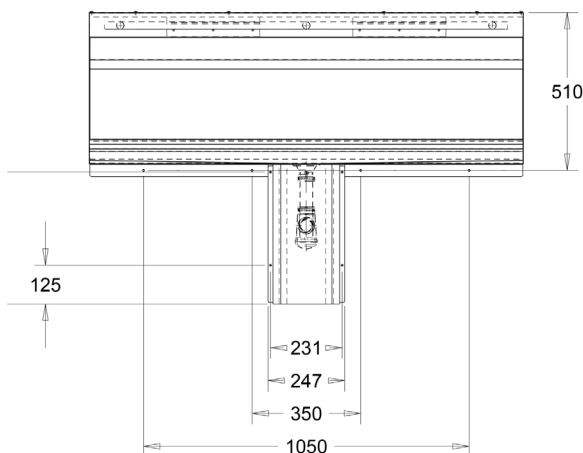

#### Materiaal:

- RVS, AISI 304, dikte 1,2 mm, afwerking geborsteld.

#### Afmetingen:

- B 1400 x D 240 x H 490 mm.
- Maatwerk mogelijk.

#### Aansluiting:

- Aanvoer 1/2" van boven (links, centraal en rechts) of van zijkant (links en rechts) of van achter (links, centraal en rechts).
- Afvoer 1 1/2", Ø 40 mm.