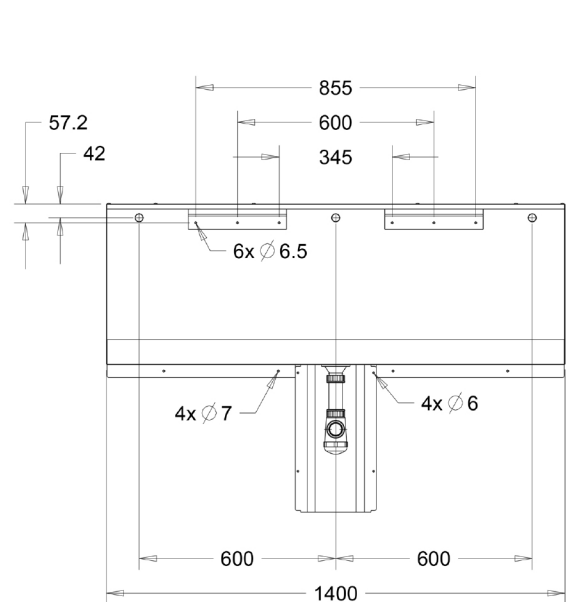

#### Materiaal:

- RVS, AISI 304, dikte 1,2 mm, afwerking geborsteld.

#### Afmetingen:

- B 1400 x D 240 x H 490 mm.
- Maatwerk mogelijk.

#### Aansluiting:

- Aanvoer 1/2" van boven (links, centraal en rechts) of van zijkant (links en rechts) of van achter (links, centraal en rechts).
- Afvoer 1 1/2", Ø 40 mm.