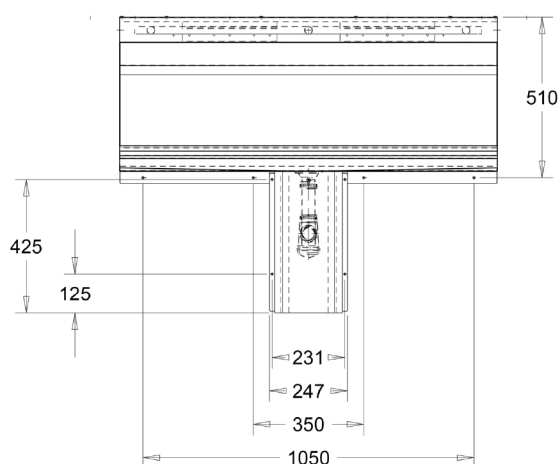

URINOIRGOOT EASY

556120B

WWW.LOGGERE.COM

Omschrijving:

Wandurinoirgoot, montage met strips en veiligheidsschroeven, incl. spoelbuis verborgen in spoelbuiscompartiment, spoeling langs achterwand, incl. afvoerrooster, sifon en RVS sifonkap.

Materiaal:

- RVS, AISI 304, dikte 1,2 mm, afwerking geborsteld.

Afmetingen:

- B 1200 x D 240 x H 490 mm.
- Maatwerk mogelijk.

Aansluiting:

- Aanvoer 1/2" van boven (links, centraal en rechts) of van zijkant (links en rechts) of van achter (links, centraal en rechts).
- Afvoer 1 1/2", Ø 40 mm.