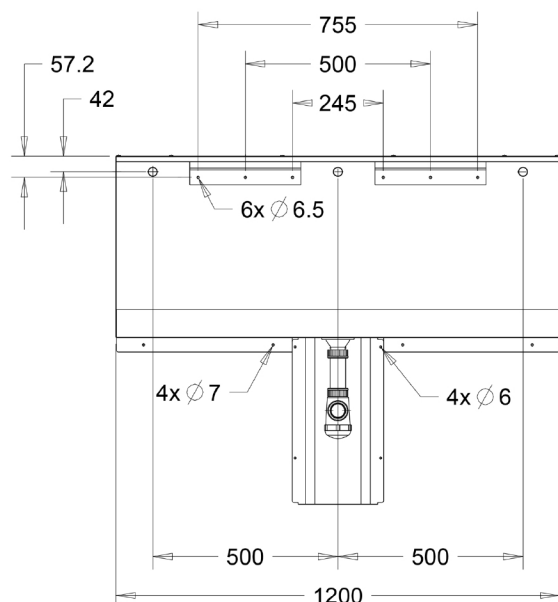

URINOIRGOOT EASY

556120B

WWW.LOGGERE.COM

Omschrijving:

Wandurinoirgoot, montage met strips en veiligheidsschroeven, incl. spoelbuis verborgen in spoelbuiscompartiment, spoeling langs achterwand, incl. afvoerrooster, sifon en RVS sifonkap.

Materiaal:

- RVS, AISI 304, dikte 1,2 mm, afwerking geborsteld.

Afmetingen:

- B 1200 x D 240 x H 490 mm.
- Maatwerk mogelijk.

Aansluiting:

- Aanvoer 1/2" van boven (links, centraal en rechts) of van zijkant (links en rechts) of van achter (links, centraal en rechts).
- Afvoer 1 1/2", Ø 40 mm.