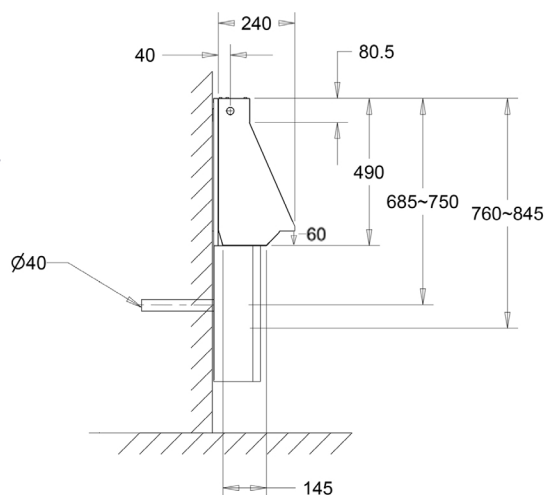

URINOIRGOOT EASY

556120B

WWW.LOGGERE.COM

Omschrijving:

Wandurinoirgoot, montage met strips en veiligheidsschroeven, incl. spoelbuis verborgen in spoelbuiscompartiment, spoeling langs achterwand, incl. afvoerrooster, sifon en RVS sifonkap.

Materiaal:

- RVS, AISI 304, dikte 1,2 mm, afwerking geborsteld.

Afmetingen:

- B 1200 x D 240 x H 490 mm.
- Maatwerk mogelijk.

Aansluiting:

- Aanvoer 1/2" van boven (links, centraal en rechts) of van zijkant (links en rechts) of van achter (links, centraal en rechts).
- Afvoer 1 1/2", Ø 40 mm.