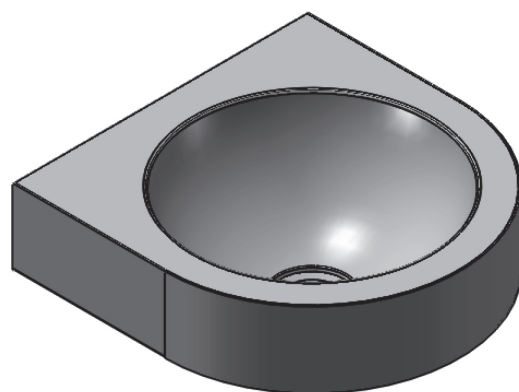

MINI LAVABO MURAL STANDARD

136100

WWW.LOGGERE.COM

Description:

Lavabo mural avec base ouverte, bassin rond.

Matériau:

- Acier inox, AISI 304, épaisseur 1,5 mm
- finition brossée

Dimensions:

- L 315 x P 320 x H 80 mm.
- Vasque: Ø 250 mm.

Raccordement:

- Vidage 1 ¼" avec une grille à trous incurvés Ø 65mm,
- incl. siphon, sans trop-plein.

Normes:

- EN 14296:2015 + A1:2018

Avantages:

Très hygiénique