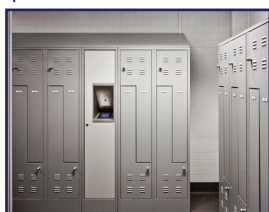

MINI LAVABO MURAL STANDARD

136100

WWW.LOGGERE.COM

Description:

Lavabo mural avec base ouverte, bassin rond.

Matériau:

- Acier inox, AISI 304, épaisseur 1,5 mm
- finition brossée

Dimensions:

- L 315 x P 320 x H 80 mm.
- Vasque: Ø 250 mm.

Raccordement:

- Vidage 1 ¼" avec une grille à trous incurvés Ø 65mm,
- incl. siphon, sans trop-plein.

Normes:

- EN 14296:2015 + A1:2018

Avantages:

Très hygiénique

PMR

Conforme à la norme CE

Autres recommandations sur les produits LOGGERE

Sanitaires

Casiers et systèmes d'armoires

Cabines sanitaires

Porte-manteaux

Equipements