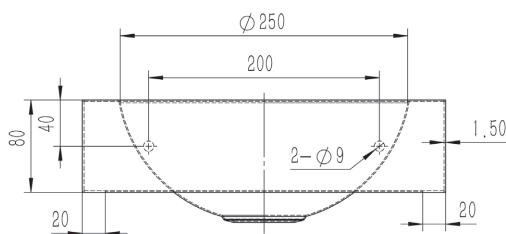

Avantages:

Très hygiénique

PMR

Conforme à la norme CE