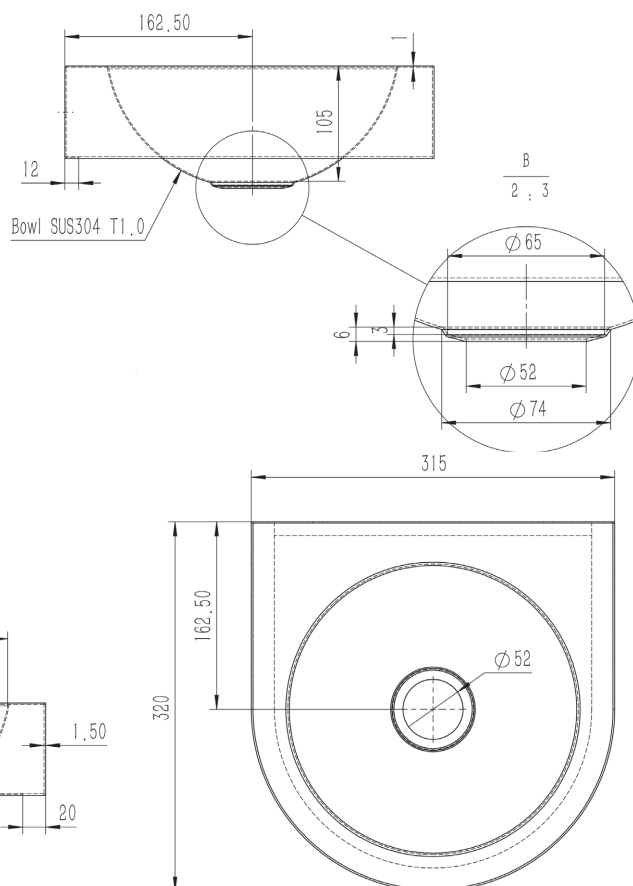

MINI LAVABO MURAL STANDARD

136100

WWW.LOGGERE.COM

Description:

Lavabo mural avec base ouverte, bassin rond.

Matériau:

- Acier inox, AISI 304, épaisseur 1,5 mm
- finition brossée

Dimensions:

- L 315 x P 320 x H 80 mm.
- Vasque: Ø 250 mm.

Raccordement:

- Vidage 1 ¼" avec une grille à trous incurvés Ø 65mm,
- incl. siphon, sans trop-plein.

Normes:

- EN 14296:2015 + A1:2018

Avantages:

Très hygiénique