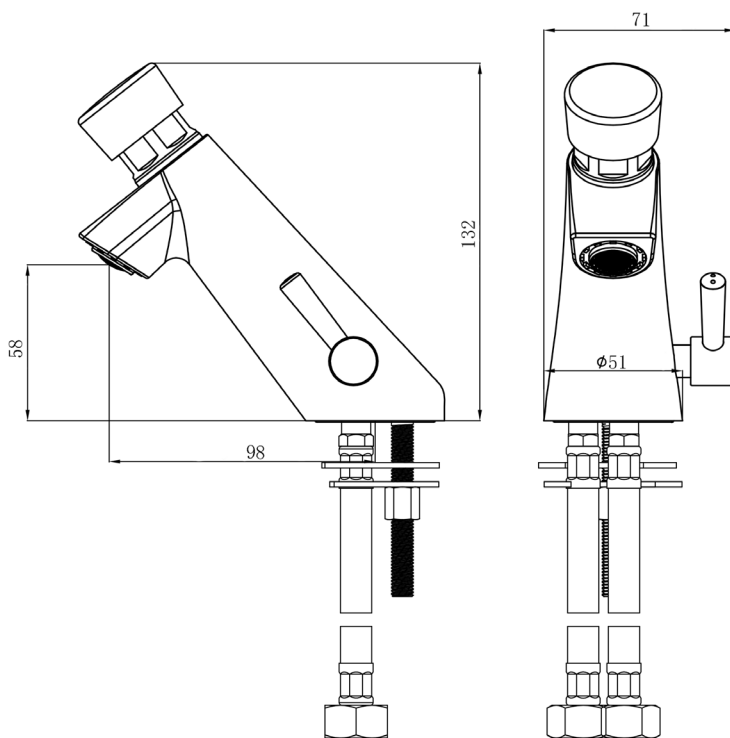

ZELFSLUITENDE WASTAFEMKRAAN TEMPO VII: WARM EN KOUD WATER (MENGKRAAN)

980668

WWW.LOGGERE.COM

Omschrijving:

Zelfsluitende wastafelkraan in volledig RVS.
Vaste spoeltijd: 8 seconden bij 1,5 bar.

Materiaal:

- Verchromd messing

Afmetingen:

- Hoogte: 136 mm
- Uitsprong kraangat tot wateruitloop: 100 mm

Aansluiting:

- 2 stuks gevlochten RVS slangen 200 x 12 mm: 3/8"

Bijzondere voordelen:

Vandalbestendig

Extra hygiënisch

Verdere Loggere productaanbevelingen