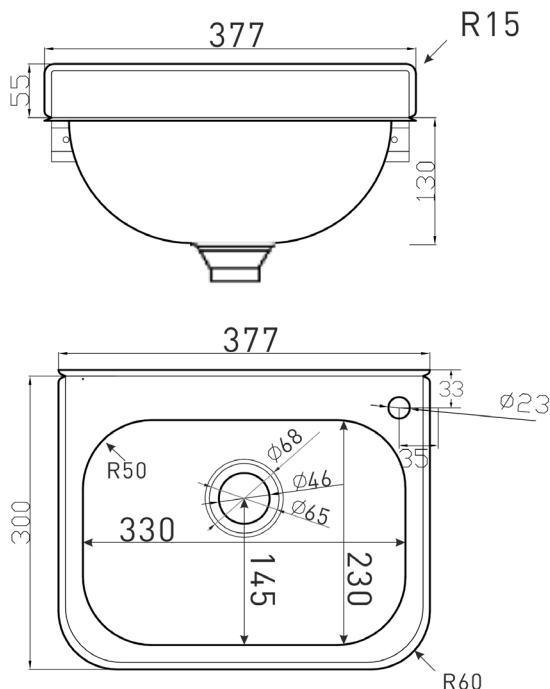

MINI MUURWASTAFEL EASY

135105L

WWW.LOGGERE.COM

Omschrijving:

Naadloos geperste opbouwwasbak met spatwand.

Materiaal:

- RVS, AISI 304, dikte 0,8 mm, afwerking geborsteld.

Afmetingen:

- B 376 x D 299 x H 190 mm
- Hoogte spatwand: 60 mm.

Aansluiting:

- Afvoerplug 1 1/4" met licht gebold gaatjesrooster Ø 65mm, incl. sifon, zonder overloop.

Normen:

- EN 14688:2015 + A1:2018