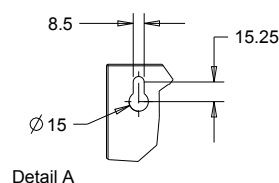

#### Matériau:

- Acier inox, AISI 304, épaisseur 1,2mm, finition brossée.

#### Dimensions:

- L 400 x P 390 x H 68/148 mm, vasque Ø 300mm.

#### Connexion:

- Vidage Ø 38 mm, tube de sortie soudé.