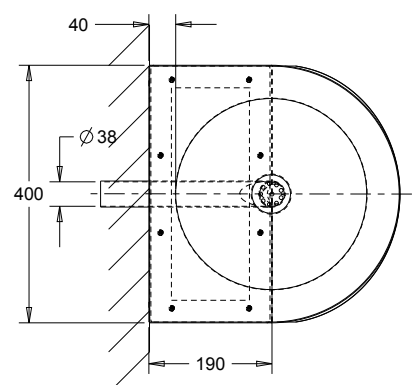

#### Matériau:

- Acier inox, AISI 304, épaisseur 1,2mm, finition brossée.

#### Dimensions:

- L 400 x P 390 x H 68/148 mm, vasque Ø 300mm.

#### Connexion:

- Vidage Ø 38 mm, tube de sortie soudé.