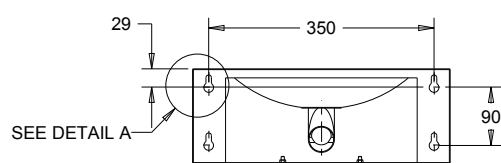

LAVABO SPÉCIAL PMR ROBUSTO 75

135092

Spécifications:

Lavabo PMR résistant au vandalisme. Sans trop plein, vidage par perforation, tube de vidage en inox soudé (le tube dépasse de 75mm). Fond fermé par une trappe d'accès pour la fixation et la maintenance. Trou de robinetterie en option. Emplacement du siphon dans le mur ou galerie technique.

Matériau:

- Acier inox, AISI 304, épaisseur 1,2mm, finition brossée.

Dimensions:

- L 400 x P 390 x H 68/148 mm, vasque Ø 300mm.

Connexion:

- Vidage Ø 38 mm, tube de sortie soudé.