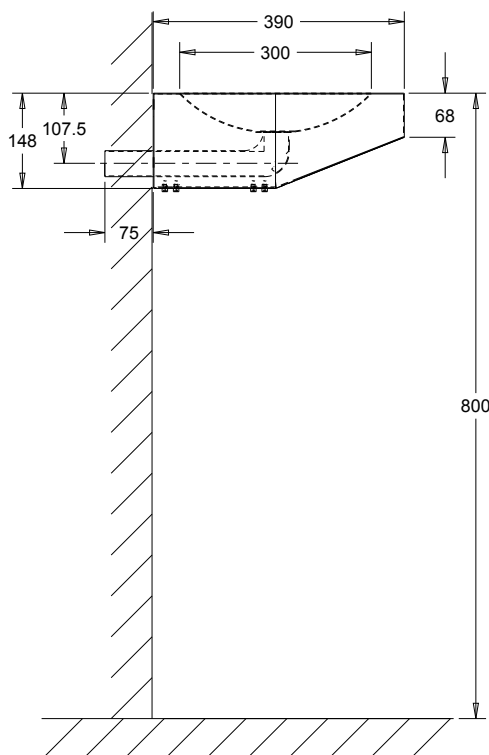

#### Spécifications:

Lavabo PMR résistant au vandalisme. Sans trop plein, vidage par perforation, tube de vidage en inox soudé (le tube dépasse de 75mm). Fond fermé par une trappe d'accès pour la fixation et la maintenance. Trou de robinetterie en option. Emplacement du siphon dans le mur ou galerie technique.

#### Matériau:

- Acier inox, AISI 304, épaisseur 1,2mm, finition brossée.

#### Dimensions:

- L 400 x P 390 x H 68/148 mm, vasque Ø 300mm.

#### Connexion:

- Vidage Ø 38 mm, tube de sortie soudé.